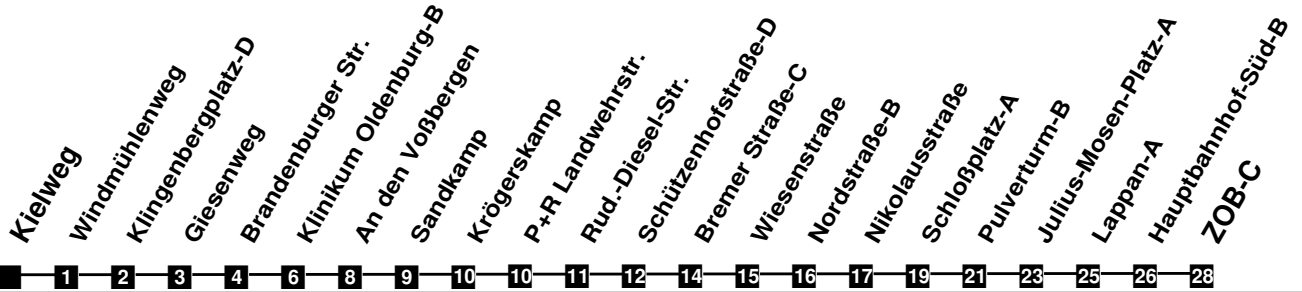

# Fahrplan

gültig ab 15. Dezember 2019

321

Kielweg

Zeit	Montag bis Freitag					Samstag			Sonn- und Feiertag
3									
4									
5	00	30				30			
6	00	15	35	55		00	30		
7	15	35	55			00	30		
8	15	35	55			00	30		58
9	15	35	55			00	26	56	
10	15	35	55			26	56		58
11	15	35	55			26	56		58
12	15	35	55			26	56		58
13	15	35	55			26	56		58
14	15	35	55			26	56		58
15	15	35	55			26	56		58
16	15	35	55			26	56		58
17	15	35	55			26	56		58
18	15	35				26			58
19	00	20	35			00	30		58
20	00	30				00	30		58
21	00	30				00	30		58
22	00	30	58			00	30	58	58
23	58					58			58
24									
1									
2									

Verkehr und Wasser GmbH  
 VBN-Hotline 0421 - 596059  
 Internet: www.vwg.de  
 Sonderfahrplan am 24.12. und 31.12.

*Aus Liebe zu Oldenburg.*

**Einfach Voll-Gas!**