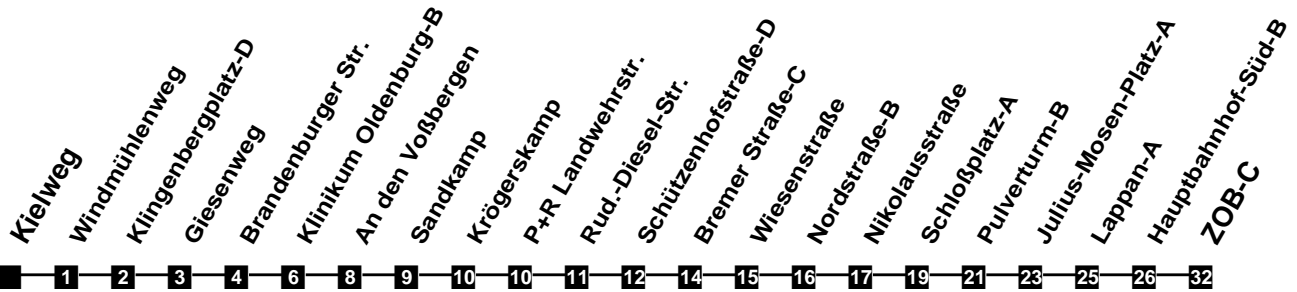

Fahrplan

gültig ab 9. Dezember 2018

321

Kielweg

Zeit	Montag bis Freitag					Samstag			Sonn- und Feiertag
3									
4									
5	00	30				30			
6	00	15	35	55		00	30		
7	15	35	55			00	30		
8	15	35	55			00	30		58
9	15	35	55			00	26	56	
10	15	35	55			26	56		58
11	15	35	55			26	56		58
12	15	35	55			26	56		58
13	15	35	55			26	56		58
14	15	35	55			26	56		58
15	15	35	55			26	56		58
16	15	35	55			26	56		58
17	15	35	55			26	56		58
18	15	35				26			58
19	00	20	35			00	30		58
20	00	30				00	30		58
21	00	30				00	30		58
22	00	30	58			00	30	58	58
23	58					58			58
24									
1									
2									

Verkehr und Wasser GmbH
 VBN-Hotline 0421 - 596059
 Internet: www.vwg.de
 Sonderfahrplan am 24.12. und 31.12.

Aus Liebe zu Oldenburg.

Einfach
Voll-Gas!