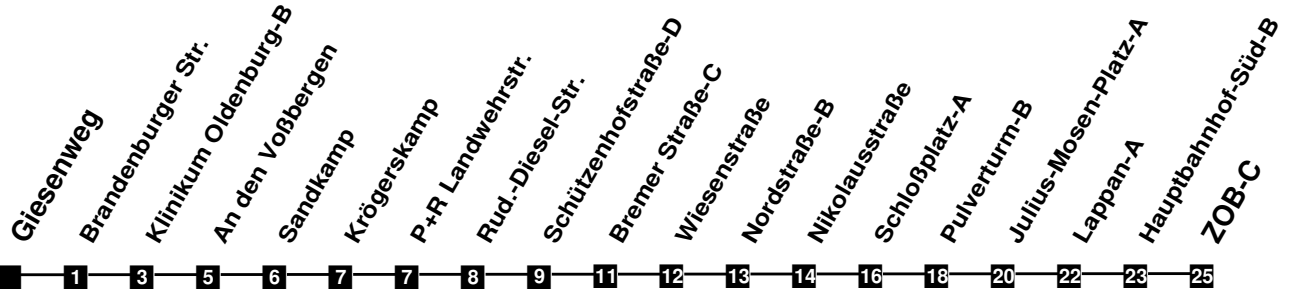

Fahrplan

gültig ab 15. Dezember 2019

321

Giesenweg

Zeit	Montag bis Freitag					Samstag			Sonn- und Feiertag
3									
4									
5	03	33				33			
6	03	18	38	58		03	33		
7	18	38	58			03	33		
8	18	38	58			03	33		
9	18	38	58			03	29	59	01
10	18	38	58			29	59		
11	18	38	58			29	59		01
12	18	38	58			29	59		01
13	18	38	58			29	59		01
14	18	38	58			29	59		01
15	18	38	58			29	59		01
16	18	38	58			29	59		01
17	18	38	58			29	59		01
18	18	38				29			01
19	03	23	38			03	33		01
20	03	33				03	33		01
21	03	33				03	33		01
22	03	33				03	33		01
23	01					01			01
24	01					01			01
1									
2									

Verkehr und Wasser GmbH
 VBN-Hotline 0421 - 596059
 Internet: www.vwg.de
 Sonderfahrplan am 24.12. und 31.12.

Aus Liebe zu Oldenburg.

Einfach Voll-Gas!