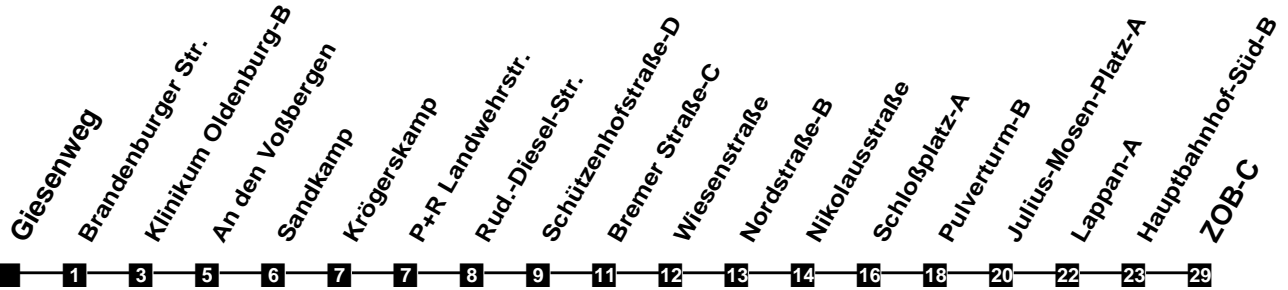

# Fahrplan

gültig ab 9. Dezember 2018

321

## Giesenweg

Zeit	Montag bis Freitag					Samstag			Sonn- und Feiertag
3									
4									
5	03	33				33			
6	03	18	38	58		03	33		
7	18	38	58			03	33		
8	18	38	58			03	33		
9	18	38	58			03	29	59	01
10	18	38	58			29	59		
11	18	38	58			29	59		01
12	18	38	58			29	59		01
13	18	38	58			29	59		01
14	18	38	58			29	59		01
15	18	38	58			29	59		01
16	18	38	58			29	59		01
17	18	38	58			29	59		01
18	18	38				29			01
19	03	23	38			03	33		01
20	03	33				03	33		01
21	03	33				03	33		01
22	03	33				03	33		01
23	01					01			01
24	01					01			01
1									
2									