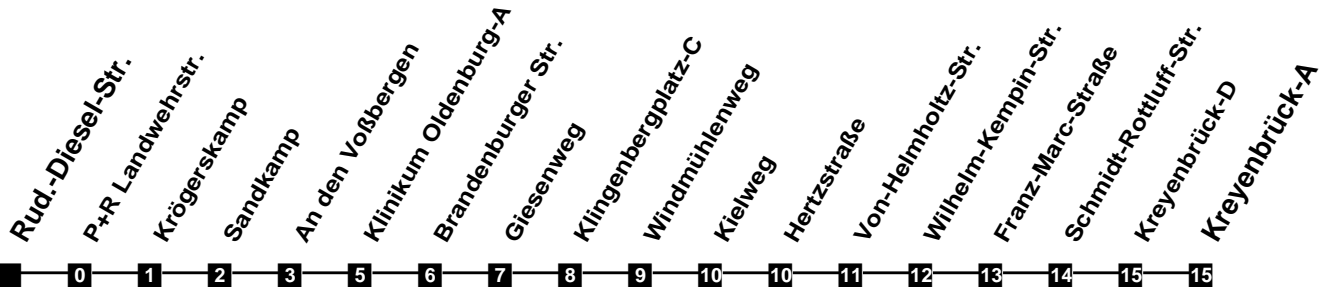

Fahrplan

gültig ab 12. Dezember 2021

321

Rud.-Diesel-Str.

Zeit	Montag bis Freitag	Samstag	Sonn- und Feiertag
4			
5	24 54	24 54	
6	24 46	24 54	
7	06 26 46	24 54	
8	06 26 46	24 54	
9	06 26 46	22 52	43
10	06 26 46	22 52	
11	06 26 46	22 52	13
12	06 26 46	22 52	13
13	06 26 46	22 52	13
14	06 26 46	22 52	13
15	06 26 46	22 52	13
16	06 26 46	22 52	13
17	06 26 46	22 52	13
18	06 26 46	22 52	13
19	06 24 54	24 54	13
20	24 54	24 54	13
21	24 54	24 54	13
22	24	24	13
23	13	13	13
24			
1			
2			
3			

Verkehr und Wasser GmbH
 VBN-Hotline 0421 - 596059
 Internet: www.vwg.de
 Sonderfahrplan am 24.12. und 31.12.

Aus Liebe zu Oldenburg.

Einfach
Voll-Gas!