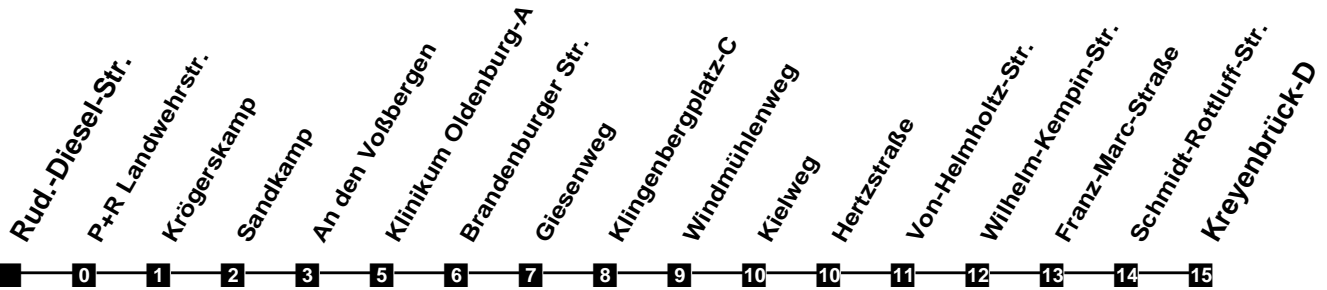

Fahrplan

gültig ab 9. Dezember 2018

321

Rud.-Diesel-Str.

Zeit	Montag bis Freitag			Samstag		Sonn- und Feiertag
3						
4						
5	24	54		24	54	
6	24	46		24	54	
7	06	26	46	24	54	
8	06	26	46	24	54	
9	06	26	46	22	52	43
10	06	26	46	22	52	
11	06	26	46	22	52	13
12	06	26	46	22	52	13
13	06	26	46	22	52	13
14	06	26	46	22	52	13
15	06	26	46	22	52	13
16	06	26	46	22	52	13
17	06	26	46	22	52	13
18	06	26	46	22	52	13
19	06	24	54	24	54	13
20	24	54		24	54	13
21	24	54		24	54	13
22	24			24		13
23	13			13		13
24						
1						
2						

Verkehr und Wasser GmbH
 VBN-Hotline 0421 - 596059
 Internet: www.vwg.de
 Sonderfahrplan am 24.12. und 31.12.

Aus Liebe zu Oldenburg.

Einfach
Voll-Gas!