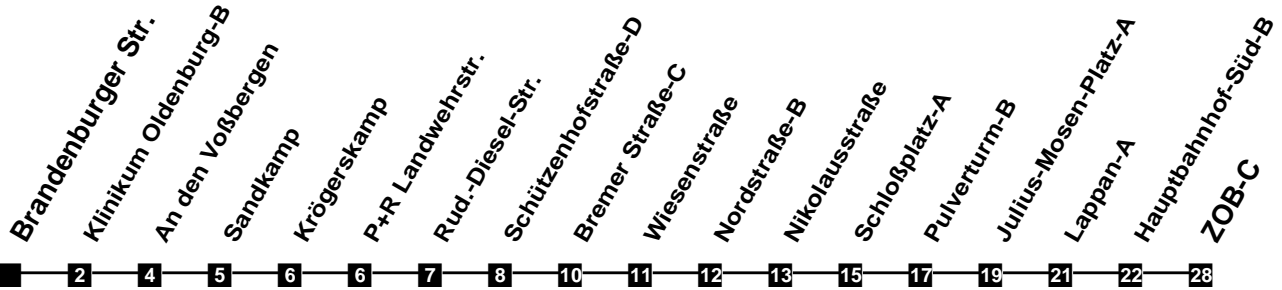

# Fahrplan

gültig ab 9. Dezember 2018

321

Brandenburger Str.

Zeit	Montag bis Freitag				Samstag		Sonn- und Feiertag
3							
4							
5	04	34			34		
6	04	19	39	59	04	34	
7	19	39	59		04	34	
8	19	39	59		04	34	
9	19	39	59		04	30	02
10	19	39	59		00	30	
11	19	39	59		00	30	02
12	19	39	59		00	30	02
13	19	39	59		00	30	02
14	19	39	59		00	30	02
15	19	39	59		00	30	02
16	19	39	59		00	30	02
17	19	39	59		00	30	02
18	19	39			00	30	02
19	04	24	39		04	34	02
20	04	34			04	34	02
21	04	34			04	34	02
22	04	34			04	34	02
23	02				02		02
24	02				02		02
1							
2							

Verkehr und Wasser GmbH  
 VBN-Hotline 0421 - 596059  
 Internet: www.vwg.de  
 Sonderfahrplan am 24.12. und 31.12.

*Aus Liebe zu Oldenburg.*

Einfach  
**Voll-Gas!**