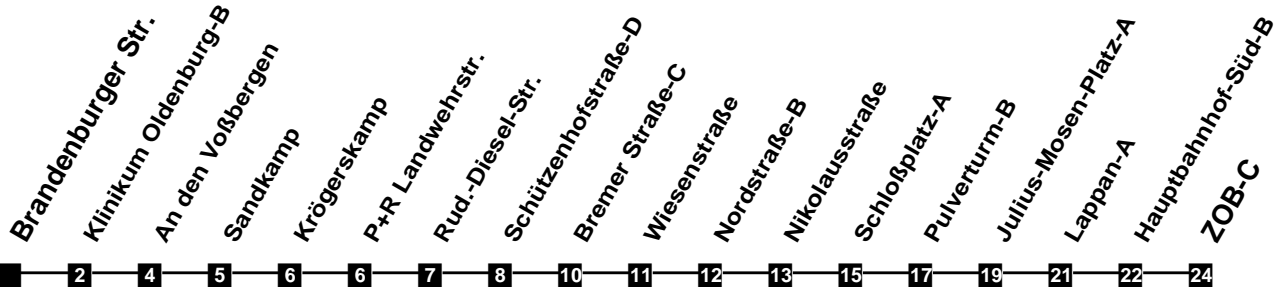

Fahrplan

gültig ab 12. Dezember 2021

321

Brandenburger Str.

Zeit	Montag bis Freitag	Samstag	Sonn- und Feiertag
4			
5	04 34	34	
6	04 19 39 59	04 34	
7	19 39 59	04 34	
8	19 39 59	04 34	
9	19 39 59	04 30	02
10	19 39 59	00 30	
11	19 39 59	00 30	02
12	19 39 59	00 30	02
13	19 39 59	00 30	02
14	19 39 59	00 30	02
15	19 39 59	00 30	02
16	19 39 59	00 30	02
17	19 39 59	00 30	02
18	19 39	00 30	02
19	04 24 39	04 34	02
20	04 34	04 34	02
21	04 34	04 34	02
22	04 34	04 34	02
23	02	02	02
24	02	02	02
1			
2			
3			

Verkehr und Wasser GmbH
 VBN-Hotline 0421 - 596059
 Internet: www.vwg.de
 Sonderfahrplan am 24.12. und 31.12.

Aus Liebe zu Oldenburg.

Einfach Voll-Gas!