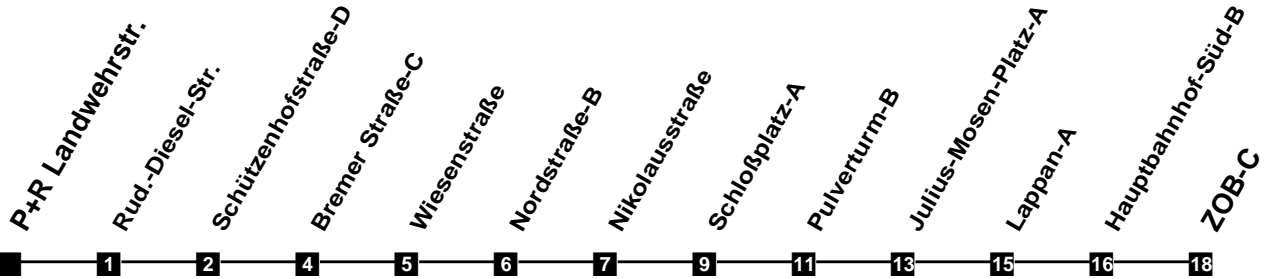

Fahrplan

gültig ab 12. Dezember 2021

321

P+R Landwehrstr.

Zeit	Montag bis Freitag	Samstag	Sonn- und Feiertag
4			
5	09 39	39	
6	09 25 45	09 39	
7	05 25 45	09 39	
8	05 25 45	09 39	
9	05 25 45	09 36	07
10	05 25 45	06 36	
11	05 25 45	06 36	07
12	05 25 45	06 36	07
13	05 25 45	06 36	07
14	05 25 45	06 36	07
15	05 25 45	06 36	07
16	05 25 45	06 36	07
17	05 25 45	06 36	07
18	05 25 45	06 36	07
19	09 29 44	09 39	07
20	09 39	09 39	07
21	09 39	09 39	07
22	09 39	09 39	07
23	07	07	07
24	07	07	07
1			
2			
3			

Verkehr und Wasser GmbH
 VBN-Hotline 0421 - 596059
 Internet: www.vwg.de
 Sonderfahrplan am 24.12. und 31.12.

Aus Liebe zu Oldenburg.

Einfach
Voll-Gas!