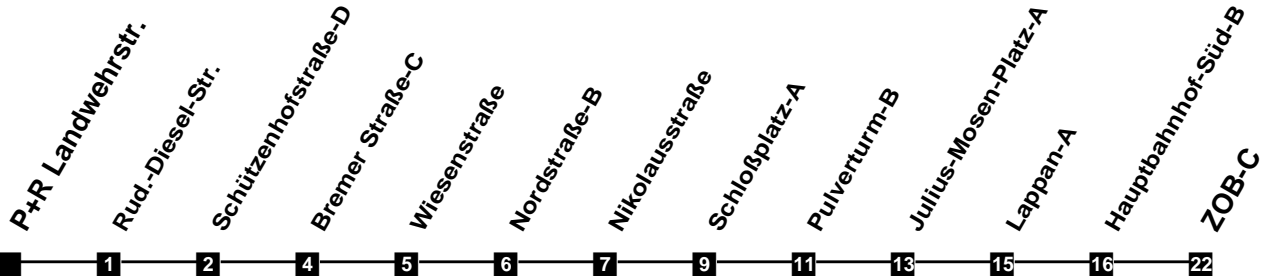

Fahrplan

gültig ab 9. Dezember 2018

321

P+R Landwehrstr.

Zeit	Montag bis Freitag			Samstag		Sonn- und Feiertag
3						
4						
5	09	39		39		
6	09	25	45	09	39	
7	05	25	45	09	39	
8	05	25	45	09	39	
9	05	25	45	09	36	07
10	05	25	45	06	36	
11	05	25	45	06	36	07
12	05	25	45	06	36	07
13	05	25	45	06	36	07
14	05	25	45	06	36	07
15	05	25	45	06	36	07
16	05	25	45	06	36	07
17	05	25	45	06	36	07
18	05	25	45	06	36	07
19	09	29	44	09	39	07
20	09	39		09	39	07
21	09	39		09	39	07
22	09	39		09	39	07
23	07			07		07
24	07			07		07
1						
2						

Verkehr und Wasser GmbH
 VBN-Hotline 0421 - 596059
 Internet: www.vwg.de
 Sonderfahrplan am 24.12. und 31.12.

Aus Liebe zu Oldenburg.

Einfach Voll-Gas!