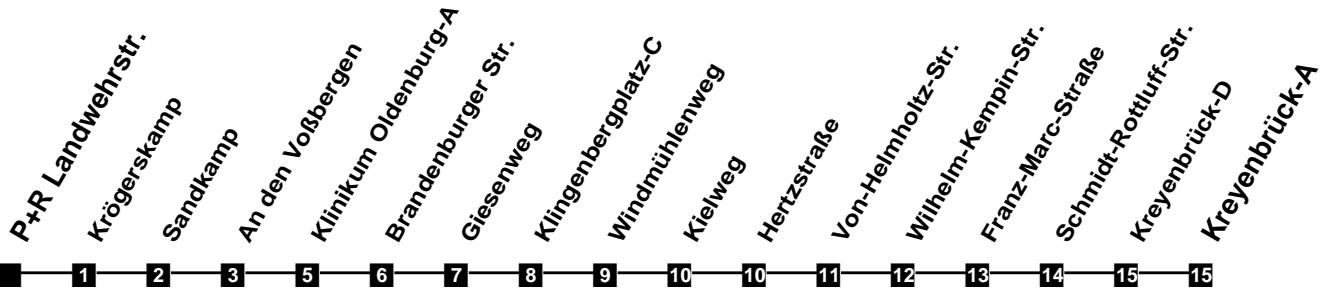

# Fahrplan

gültig ab 12. Dezember 2021

321

P+R Landwehrstr.

Zeit	Montag bis Freitag	Samstag	Sonn- und Feiertag
4			
5	24 54	24 54	
6	24 46	24 54	
7	06 26 46	24 54	
8	06 26 46	24 54	
9	06 26 46	22 52	43
10	06 26 46	22 52	
11	06 26 46	22 52	13
12	06 26 46	22 52	13
13	06 26 46	22 52	13
14	06 26 46	22 52	13
15	06 26 46	22 52	13
16	06 26 46	22 52	13
17	06 26 46	22 52	13
18	06 26 46	22 52	13
19	06 24 54	24 54	13
20	24 54	24 54	13
21	24 54	24 54	13
22	24	24	13
23	13	13	13
24			
1			
2			
3			

Verkehr und Wasser GmbH  
 VBN-Hotline 0421 - 596059  
 Internet: www.vwg.de  
 Sonderfahrplan am 24.12. und 31.12.

*Aus Liebe zu Oldenburg.*

Einfach  
**Voll-Gas!**