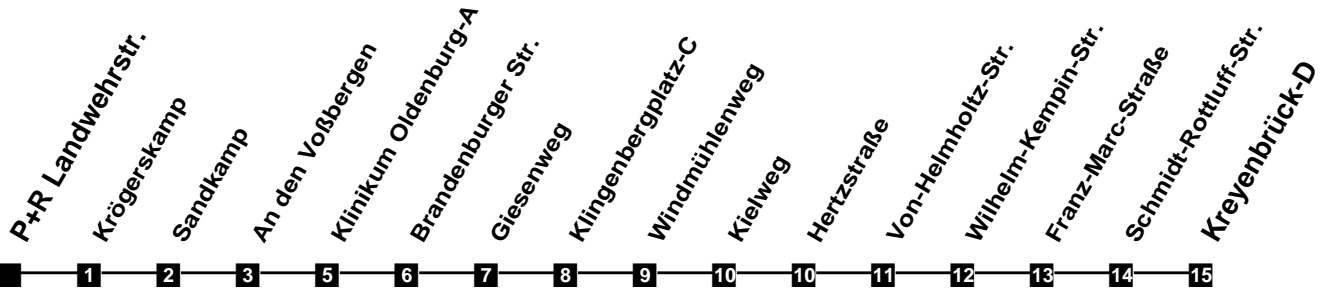

Fahrplan

gültig ab 9. Dezember 2018

321

P+R Landwehrstr.

Zeit	Montag bis Freitag			Samstag		Sonn- und Feiertag
3						
4						
5	24	54		24	54	
6	24	46		24	54	
7	06	26	46	24	54	
8	06	26	46	24	54	
9	06	26	46	22	52	43
10	06	26	46	22	52	
11	06	26	46	22	52	13
12	06	26	46	22	52	13
13	06	26	46	22	52	13
14	06	26	46	22	52	13
15	06	26	46	22	52	13
16	06	26	46	22	52	13
17	06	26	46	22	52	13
18	06	26	46	22	52	13
19	06	24	54	24	54	13
20	24	54		24	54	13
21	24	54		24	54	13
22	24			24		13
23	13			13		13
24						
1						
2						

Verkehr und Wasser GmbH
 VBN-Hotline 0421 - 596059
 Internet: www.vwg.de
 Sonderfahrplan am 24.12. und 31.12.

Aus Liebe zu Oldenburg.

Einfach
Voll-Gas!