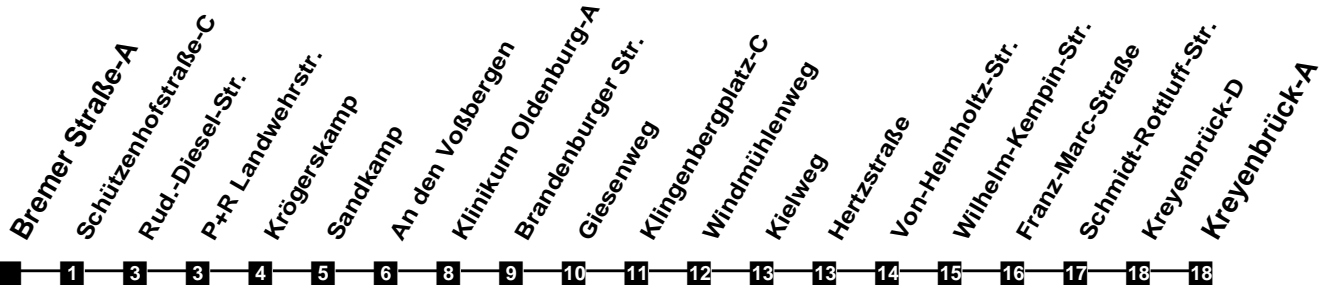

Fahrplan

gültig ab 12. Dezember 2021

321

Bremer Straße-A

Zeit	Montag bis Freitag	Samstag	Sonn- und Feiertag
4			
5	22 52	22 52	
6	22 43	22 52	
7	03 23 43	22 52	
8	03 23 43	22 52	
9	03 23 43	19 49	41
10	03 23 43	19 49	
11	03 23 43	19 49	11
12	03 23 43	19 49	11
13	03 23 43	19 49	11
14	03 23 43	19 49	11
15	03 23 43	19 49	11
16	03 23 43	19 49	11
17	03 23 43	19 49	11
18	03 23 43	19 49	11
19	03 22 52	22 52	11
20	22 52	22 52	11
21	22 52	22 52	11
22	22	22	11
23	11	11	11
24			
1			
2			
3			

Verkehr und Wasser GmbH
 VBN-Hotline 0421 - 596059
 Internet: www.vwg.de
 Sonderfahrplan am 24.12. und 31.12.

Aus Liebe zu Oldenburg.

Einfach
Voll-Gas!