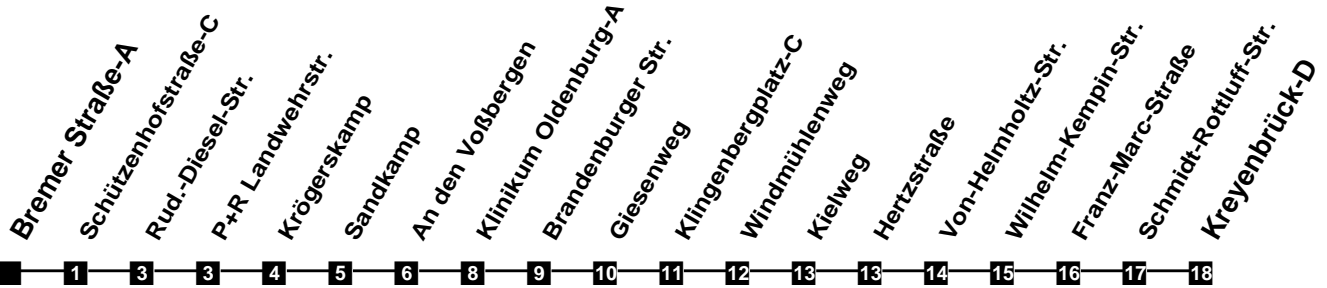

Fahrplan

gültig ab 9. Dezember 2018

321

Bremer Straße-A

Zeit	Montag bis Freitag			Samstag		Sonn- und Feiertag
3						
4						
5	22	52		22	52	
6	22	43		22	52	
7	03	23	43	22	52	
8	03	23	43	22	52	
9	03	23	43	19	49	41
10	03	23	43	19	49	
11	03	23	43	19	49	11
12	03	23	43	19	49	11
13	03	23	43	19	49	11
14	03	23	43	19	49	11
15	03	23	43	19	49	11
16	03	23	43	19	49	11
17	03	23	43	19	49	11
18	03	23	43	19	49	11
19	03	22	52	22	52	11
20	22	52		22	52	11
21	22	52		22	52	11
22	22			22		11
23	11			11		11
24						
1						
2						

Verkehr und Wasser GmbH
 VBN-Hotline 0421 - 596059
 Internet: www.vwg.de
 Sonderfahrplan am 24.12. und 31.12.

Aus Liebe zu Oldenburg.

Einfach
Voll-Gas!