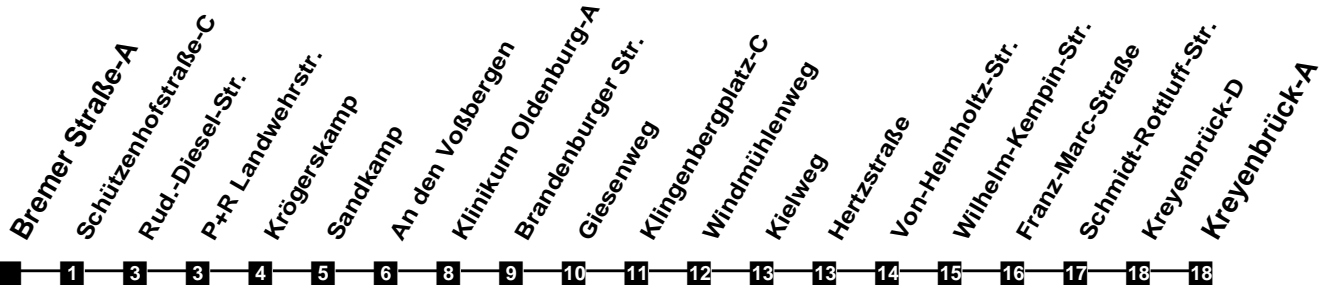

Fahrplan

gültig ab 11. Dezember 2022

321

Bremer Straße-A

Zeit	Mo-Fr (Schule)	Mo-Fr (Ferien)	Samstag	Sonn- u. Feiertag
4				
5	22 52	22 52	22 52	
6	22 44	18 49	22 52	
7	04 24 44	19 49	22 52	
8	04 24 44	19 49	22 52	
9	04 24 44	19 49	19 49	41
10	04 24 44	19 49	19 49	
11	04 24 44	19 49	19 49	11
12	04 24 44	19 49	19 49	11
13	04 24 44	19 49	19 49	11
14	04 24 44	19 49	19 49	11
15	04 24 44	19 49	19 49	11
16	04 24 44	19 49	19 49	11
17	04 24 44	19 49	19 49	11
18	04 24 44	19 49	19 49	11
19	04 22 52	09 22 52	22 52	11
20	22 52	22 52	22 52	11
21	22 52	22 52	22 52	11
22	22	22	22	11
23	11	11	11	11
24				
1				
2				
3				

Verkehr und Wasser GmbH
 VBN-Hotline 0421 - 596059
 Internet: www.vwg.de
 Sonderfahrplan am 24.12. und 31.12.

Aus Liebe zu Oldenburg.

Einfach Voll-Gas!