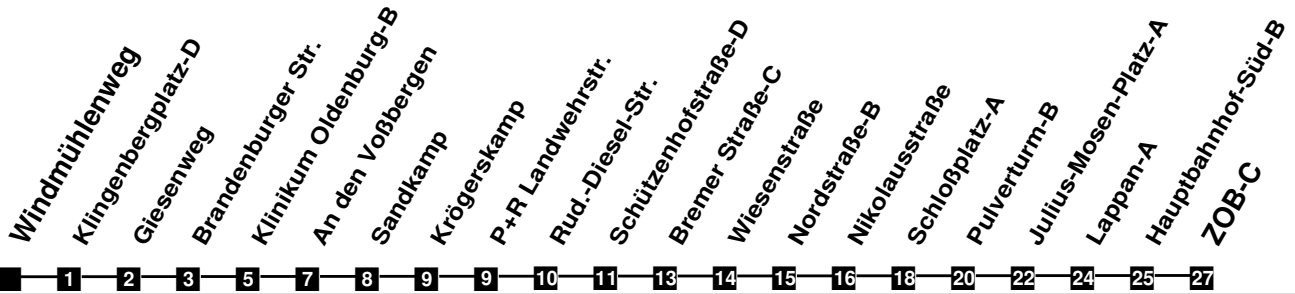

Fahrplan

gültig ab 15. Dezember 2019

321

Windmühlenweg

Zeit	Montag bis Freitag				Samstag			Sonn- und Feiertag
3								
4								
5	01	31			31			
6	01	16	36	56	01	31		
7	16	36	56		01	31		
8	16	36	56		01	31	59	
9	16	36	56		01	27	57	
10	16	36	56		27	57	59	
11	16	36	56		27	57	59	
12	16	36	56		27	57	59	
13	16	36	56		27	57	59	
14	16	36	56		27	57	59	
15	16	36	56		27	57	59	
16	16	36	56		27	57	59	
17	16	36	56		27	57	59	
18	16	36			27		59	
19	01	21	36		01	31	59	
20	01	31			01	31	59	
21	01	31			01	31	59	
22	01	31	59		01	31	59	
23	59				59		59	
24								
1								
2								

Verkehr und Wasser GmbH
 VBN-Hotline 0421 - 596059
 Internet: www.vwg.de
 Sonderfahrplan am 24.12. und 31.12.

Aus Liebe zu Oldenburg.

Einfach Voll-Gas!