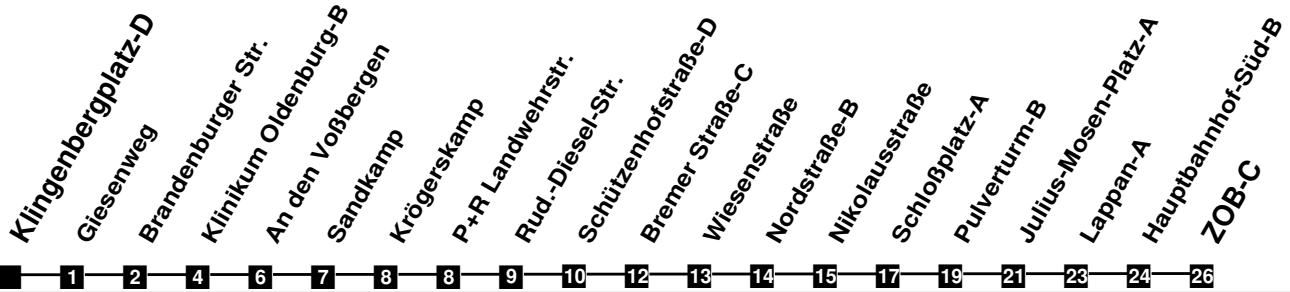

Fahrplan

gültig ab 15. Dezember 2019

321

Klingenbergplatz-D

Zeit	Montag bis Freitag				Samstag			Sonn- und Feiertag
3								
4								
5	02	32			32			
6	02	17	37	57	02	32		
7	17	37	57		02	32		
8	17	37	57		02	32		
9	17	37	57		02	28	58	00
10	17	37	57		28	58		
11	17	37	57		28	58		00
12	17	37	57		28	58		00
13	17	37	57		28	58		00
14	17	37	57		28	58		00
15	17	37	57		28	58		00
16	17	37	57		28	58		00
17	17	37	57		28	58		00
18	17	37			28			00
19	02	22	37		02	32		00
20	02	32			02	32		00
21	02	32			02	32		00
22	02	32			02	32		00
23	00				00			00
24	00				00			00
1								
2								

Verkehr und Wasser GmbH
 VBN-Hotline 0421 - 596059
 Internet: www.vwg.de
 Sonderfahrplan am 24.12. und 31.12.

Aus Liebe zu Oldenburg.

Einfach Voll-Gas!