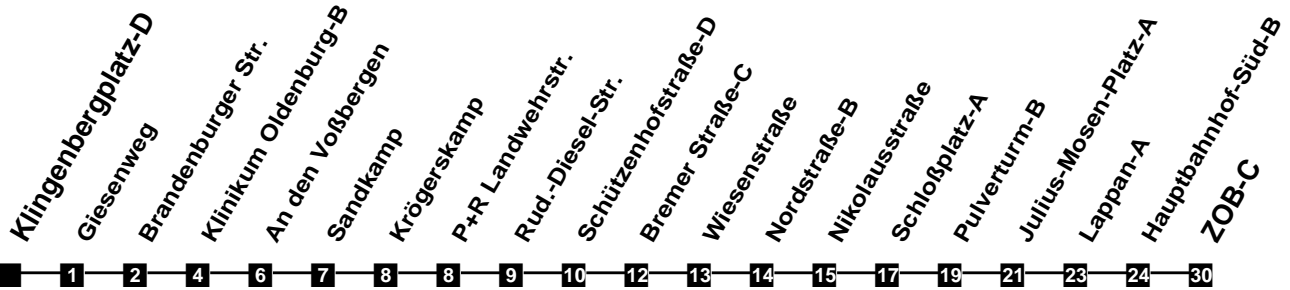

Fahrplan

gültig ab 9. Dezember 2018

321

Klingenbergplatz-D

Zeit	Montag bis Freitag					Samstag			Sonn- und Feiertag	
3										
4										
5	02	32				32				
6	02	17	37	57		02	32			
7	17	37	57			02	32			
8	17	37	57			02	32			
9	17	37	57			02	28	58		00
10	17	37	57			28	58			
11	17	37	57			28	58			00
12	17	37	57			28	58			00
13	17	37	57			28	58			00
14	17	37	57			28	58			00
15	17	37	57			28	58			00
16	17	37	57			28	58			00
17	17	37	57			28	58			00
18	17	37				28				00
19	02	22	37			02	32			00
20	02	32				02	32			00
21	02	32				02	32			00
22	02	32				02	32			00
23	00					00				00
24	00					00				00
1										
2										

Verkehr und Wasser GmbH
 VBN-Hotline 0421 - 596059
 Internet: www.vwg.de
 Sonderfahrplan am 24.12. und 31.12.

Aus Liebe zu Oldenburg.

Einfach Voll-Gas!