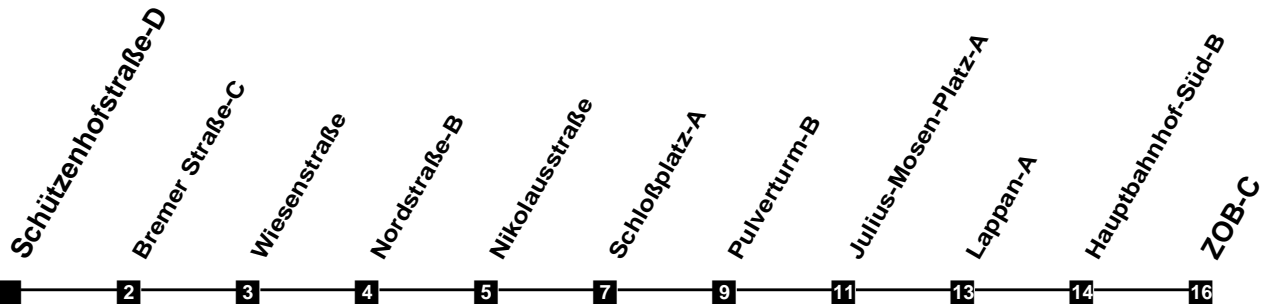

Fahrplan

gültig ab 12. Dezember 2021

321

Schützenhofstraße-D

Zeit	Montag bis Freitag	Samstag	Sonn- und Feiertag
4			
5	11 41	41	
6	11 27 47	11 41	
7	07 27 47	11 41	
8	07 27 47	11 41	
9	07 27 47	11 38	09
10	07 27 47	08 38	
11	07 27 47	08 38	09
12	07 27 47	08 38	09
13	07 27 47	08 38	09
14	07 27 47	08 38	09
15	07 27 47	08 38	09
16	07 27 47	08 38	09
17	07 27 47	08 38	09
18	07 27 47	08 38	09
19	11 31 46	11 41	09
20	11 41	11 41	09
21	11 41	11 41	09
22	11 41	11 41	09
23	09	09	09
24	09	09	09
1			
2			
3			

Verkehr und Wasser GmbH
 VBN-Hotline 0421 - 596059
 Internet: www.vwg.de
 Sonderfahrplan am 24.12. und 31.12.

Aus Liebe zu Oldenburg.

Einfach Voll-Gas!