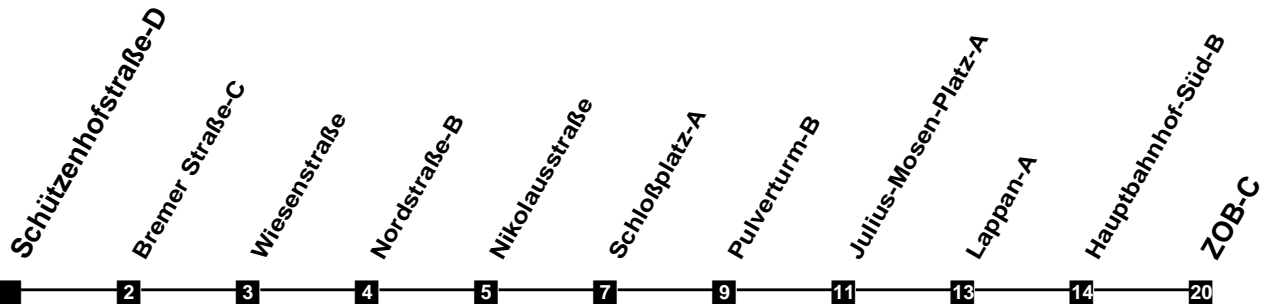

Fahrplan

gültig ab 9. Dezember 2018

321

Schützenhofstraße-D

Zeit	Montag bis Freitag			Samstag		Sonn- und Feiertag
3						
4						
5	11	41		41		
6	11	27	47	11	41	
7	07	27	47	11	41	
8	07	27	47	11	41	
9	07	27	47	11	38	09
10	07	27	47	08	38	
11	07	27	47	08	38	09
12	07	27	47	08	38	09
13	07	27	47	08	38	09
14	07	27	47	08	38	09
15	07	27	47	08	38	09
16	07	27	47	08	38	09
17	07	27	47	08	38	09
18	07	27	47	08	38	09
19	11	31	46	11	41	09
20	11	41		11	41	09
21	11	41		11	41	09
22	11	41		11	41	09
23	09			09		09
24	09			09		09
1						
2						

Verkehr und Wasser GmbH
 VBN-Hotline 0421 - 596059
 Internet: www.vwg.de
 Sonderfahrplan am 24.12. und 31.12.

Aus Liebe zu Oldenburg.

Einfach
Voll-Gas!