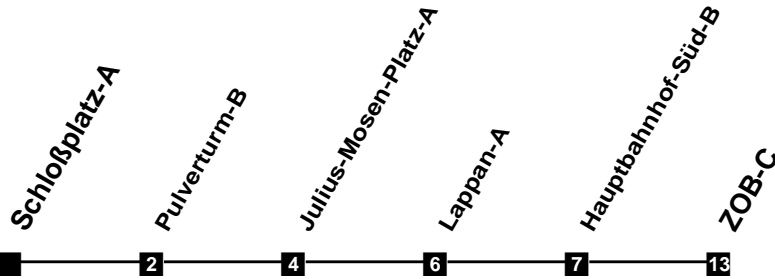

Fahrplan

gültig ab 9. Dezember 2018

321

Schloßplatz-A

Zeit	Montag bis Freitag			Samstag		Sonn- und Feiertag
3						
4						
5	15	45		45		
6	15	34	54	15	45	
7	14	34	54	15	45	
8	14	34	54	15	45	
9	14	34	54	15	45	13
10	14	34	54	15	45	
11	14	34	54	15	45	13
12	14	34	54	15	45	13
13	14	34	54	15	45	13
14	14	34	54	15	45	13
15	14	34	54	15	45	13
16	14	34	54	15	45	13
17	14	34	54	15	45	13
18	14	34	54	15	45	13
19	15	35	50	15	45	13
20	15	45		15	45	13
21	15	45		15	45	13
22	15	45		15	45	13
23	13			13		13
24	13			13		13
1						
2						

Verkehr und Wasser GmbH
 VBN-Hotline 0421 - 596059
 Internet: www.vwg.de
 Sonderfahrplan am 24.12. und 31.12.

Aus Liebe zu Oldenburg.

Einfach
Voll-Gas!