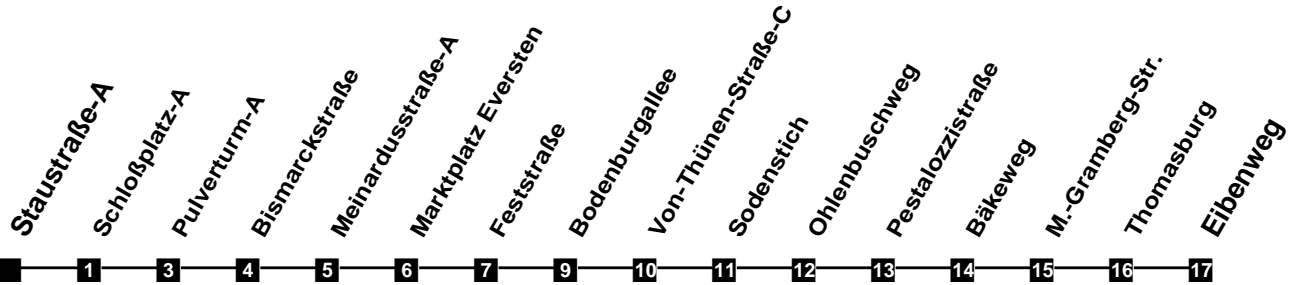

Fahrplan

gültig ab 15. Dezember 2019

322

Staustraße-A

Zeit	Montag bis Freitag		Samstag		Sonn- und Feiertag	
3						
4						
5	48					
6	18	50	18	48		
7	20	50	18	48		
8	20	50	18	48	16	
9	20	50	18	48	16	
10	20	50	20	50	16	
11	20	50	20	50	16	48
12	20	50	20	50	18	48
13	20	50	20	50	18	48
14	20	50	20	50	18	48
15	20	50	20	50	18	48
16	20	50	20	50	18	48
17	20	50	20	50	18	48
18	20	48	18	48	18	48
19	18	48	18	48	18	48
20	18	48	18	48	18	48
21	18	48	18	48	18	48
22	18	48	18	48	18	48
23	18	48	18	48	18	48
24						
1						
2						

Verkehr und Wasser GmbH
 VBN-Hotline 0421 - 596059
 Internet: www.vwg.de
 Sonderfahrplan am 24.12. und 31.12.

Aus Liebe zu Oldenburg.

Einfach
Voll-Gas!