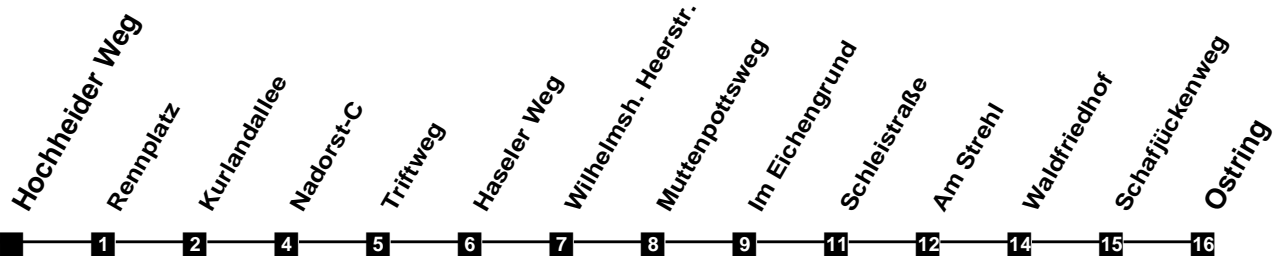

Fahrplan

gültig ab 15. Dezember 2019

322

Hochheider Weg

Zeit	Montag bis Freitag	Samstag	Sonn- und Feiertag
4			
5	54		
6	24 55	54	
7	25 55	24 54	
8	25 55	24 54	27
9	25 55	24 54	27
10	25 55	25 55	27
11	25 55	25 55	27 54
12	25 55	25 55	24 54
13	25 55	25 55	24 54
14	25 55	25 55	24 54
15	25 55	25 55	24 54
16	25 55	25 55	24 54
17	25 55	25 55	24 54
18	25 55	25 54	24 54
19	24 54	24 54	24 54
20	24 54	24 54	24 54
21	24 54	24 54	24 54
22	24 54	24 54	24 54
23	24 54	24 54	24 54
24			
1			
2			
3			

Verkehr und Wasser GmbH
 VBN-Hotline 0421 - 596059
 Internet: www.vwg.de
 Sonderfahrplan am 24.12. und 31.12.

Aus Liebe zu Oldenburg.

Einfach
Voll-Gas!