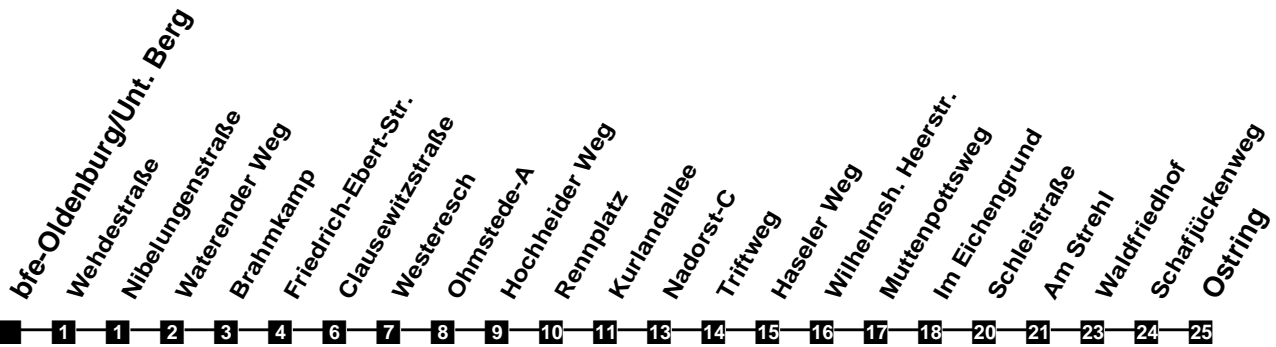

# Fahrplan

gültig ab 15. Dezember 2019

322

## bfe-Oldenburg/Unt. Berg

Zeit	Montag bis Freitag		Samstag		Sonn- und Feiertag	
3						
4						
5	48					
6	18	46	48			
7	16	46	18	48		
8	16	46	18	48	21	
9	16	46	18	48	21	
10	16	46	16	46	21	
11	16	46	16	46	21	48
12	16	46	16	46	18	48
13	16	46	16	46	18	48
14	16	46	16	46	18	48
15	16	46	16	46	18	48
16	16	46	16	46	18	48
17	16	46	16	46	18	48
18	16	46	16	48	18	48
19	18	48	18	48	18	48
20	18	48	18	48	18	48
21	18	48	18	48	18	48
22	18	48	18	48	18	48
23	18	48	18	48	18	48
24						
1						
2						