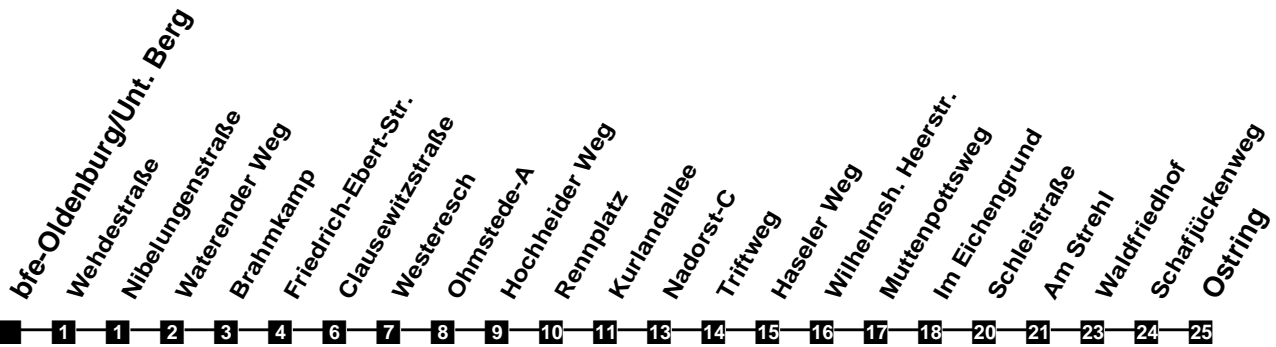

Fahrplan

gültig ab 9. Dezember 2018

322

bfe-Oldenburg/Unt. Berg

Zeit	Montag bis Freitag			Samstag		Sonn- und Feiertag	
3							
4							
5	48						
6	18	46		48			
7	16	46		18	48		
8	16	46		18	48	21	
9	16	46		18	48	21	
10	16	46		16	46	21	
11	16	46		16	46	21	48
12	16	46		16	46	18	48
13	16	46		16	46	18	48
14	16	46		16	46	18	48
15	16	46		16	46	18	48
16	16	46		16	46	18	48
17	16	46		16	46	18	48
18	16	46		16	48	18	48
19	18	48		18	48	18	48
20	18	48		18	48	18	48
21	18	48		18	48	18	48
22	18	48		18	48	18	48
23	18	48		18	48	18	48
24							
1							
2							

Verkehr und Wasser GmbH
 VBN-Hotline 0421 - 596059
 Internet: www.vwg.de
 Sonderfahrplan am 24.12. und 31.12.

Aus Liebe zu Oldenburg.

Einfach
Voll-Gas!