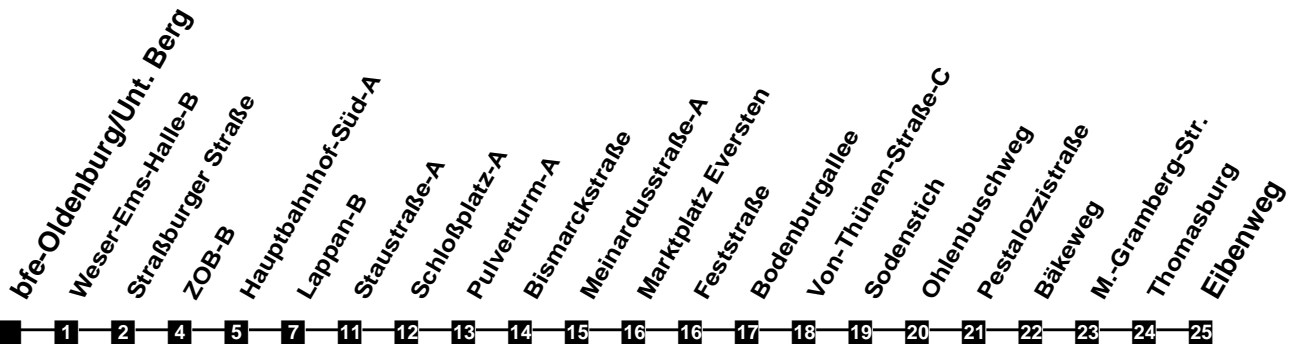

# Fahrplan

gültig ab 15. Dezember 2019

322

## bfe-Oldenburg/Unt. Berg

Zeit	Montag bis Freitag		Samstag		Sonn- und Feiertag	
3						
4						
5	41					
6	11	42	11	41		
7	12	42	11	41		
8	12	42	11	41	05	
9	12	42	11	41	05	
10	12	42	12	42	05	
11	12	42	12	42	05	41
12	12	42	12	42	11	41
13	12	42	12	42	11	41
14	12	42	12	42	11	41
15	12	42	12	42	11	41
16	12	42	12	42	11	41
17	12	42	12	42	11	41
18	12	41	11	41	11	41
19	11	41	11	41	11	41
20	11	41	11	41	11	41
21	11	41	11	41	11	41
22	11	41	11	41	11	41
23	11	41	11	41	11	41
24						
1						
2						