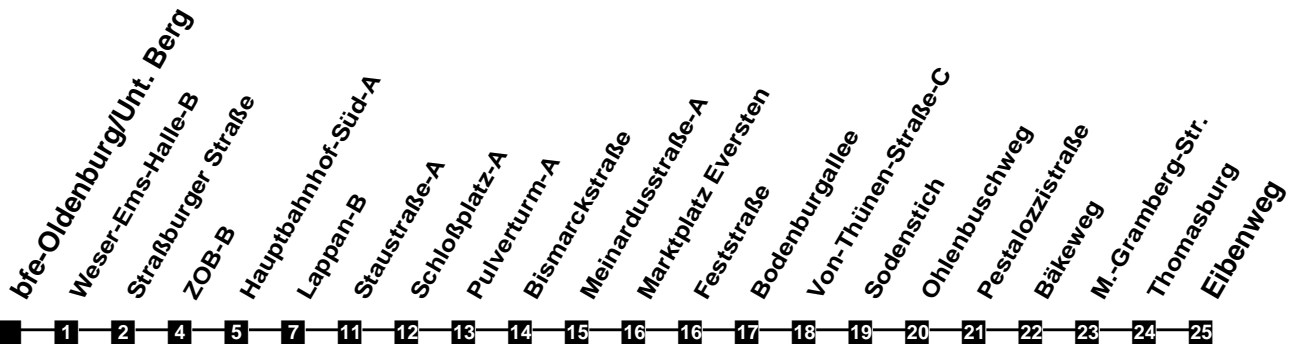

Fahrplan

gültig ab 9. Dezember 2018

322

bfe-Oldenburg/Unt. Berg

Zeit	Montag bis Freitag		Samstag		Sonn- und Feiertag	
3						
4						
5	41					
6	11	42	11	41		
7	12	42	11	41		
8	12	42	11	41	05	
9	12	42	11	41	05	
10	12	42	12	42	05	
11	12	42	12	42	05	41
12	12	42	12	42	11	41
13	12	42	12	42	11	41
14	12	42	12	42	11	41
15	12	42	12	42	11	41
16	12	42	12	42	11	41
17	12	42	12	42	11	41
18	12	41	11	41	11	41
19	11	41	11	41	11	41
20	11	41	11	41	11	41
21	11	41	11	41	11	41
22	11	41	11	41	11	41
23	11	41	11	41	11	41
24						
1						
2						

Verkehr und Wasser GmbH
 VBN-Hotline 0421 - 596059
 Internet: www.vwg.de
 Sonderfahrplan am 24.12. und 31.12.

Aus Liebe zu Oldenburg.

Einfach
Voll-Gas!