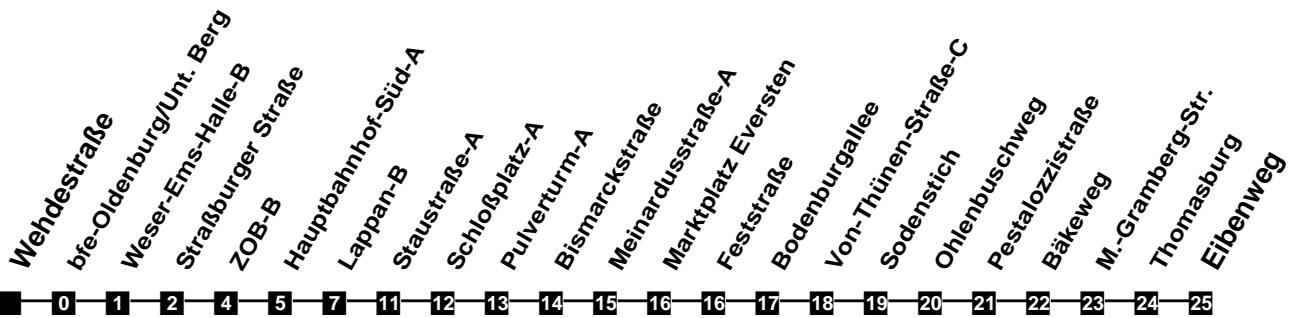

# Fahrplan

gültig ab 9. Dezember 2018

322

## Wehdestraße

Zeit	Montag bis Freitag		Samstag		Sonn- und Feiertag	
3						
4						
5	41					
6	11	42	11	41		
7	12	42	11	41		
8	12	42	11	41		05
9	12	42	11	41		05
10	12	42	12	42		05
11	12	42	12	42		05 41
12	12	42	12	42		11 41
13	12	42	12	42		11 41
14	12	42	12	42		11 41
15	12	42	12	42		11 41
16	12	42	12	42		11 41
17	12	42	12	42		11 41
18	12	41	11	41		11 41
19	11	41	11	41		11 41
20	11	41	11	41		11 41
21	11	41	11	41		11 41
22	11	41	11	41		11 41
23	11	41	11	41		11 41
24						
1						
2						