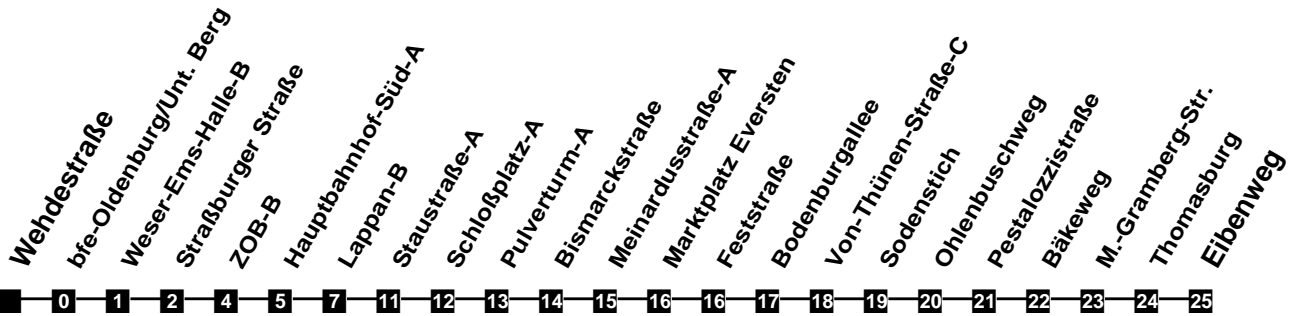

Fahrplan

gültig ab 19. Januar 2020

322

Wehdestraße

Zeit	Montag bis Freitag	Samstag	Sonn- und Feiertag
4			
5	41		
6	11 42	11 41	
7	12 42	11 41	
8	12 42	11 41	05
9	12 42	11 41	05
10	12 42	12 42	05
11	12 42	12 42	05 41
12	12 42	12 42	11 41
13	12 42	12 42	11 41
14	12 42	12 42	11 41
15	12 42	12 42	11 41
16	12 42	12 42	11 41
17	12 42	12 42	11 41
18	12 41	11 41	11 41
19	11 41	11 41	11 41
20	11 41	11 41	11 41
21	11 41	11 41	11 41
22	11 41	11 41	11 41
23	11 41	11 41	11 41
24			
1			
2			
3			

Verkehr und Wasser GmbH
 VBN-Hotline 0421 - 596059
 Internet: www.vwg.de
 Sonderfahrplan am 24.12. und 31.12.

Aus Liebe zu Oldenburg.

Einfach
Voll-Gas!