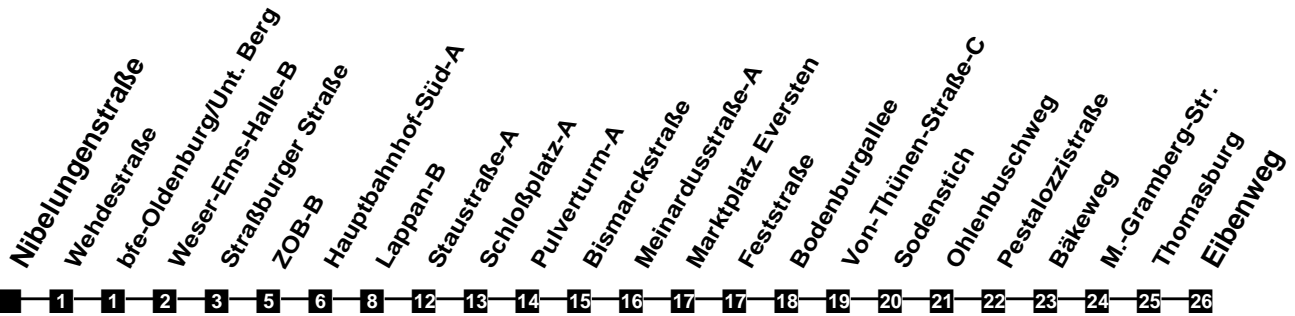

Fahrplan

gültig ab 15. Dezember 2019

322

Nibelungenstraße

Zeit	Montag bis Freitag		Samstag		Sonn- und Feiertag	
3						
4						
5	40					
6	10	41	10	40		
7	11	41	10	40		
8	11	41	10	40		04
9	11	41	10	40		04
10	11	41	11	41		04
11	11	41	11	41		04 40
12	11	41	11	41		10 40
13	11	41	11	41		10 40
14	11	41	11	41		10 40
15	11	41	11	41		10 40
16	11	41	11	41		10 40
17	11	41	11	41		10 40
18	11	40	10	40		10 40
19	10	40	10	40		10 40
20	10	40	10	40		10 40
21	10	40	10	40		10 40
22	10	40	10	40		10 40
23	10	40	10	40		10 40
24						
1						
2						

Verkehr und Wasser GmbH
 VBN-Hotline 0421 - 596059
 Internet: www.vwg.de
 Sonderfahrplan am 24.12. und 31.12.

Aus Liebe zu Oldenburg.

Einfach
Voll-Gas!