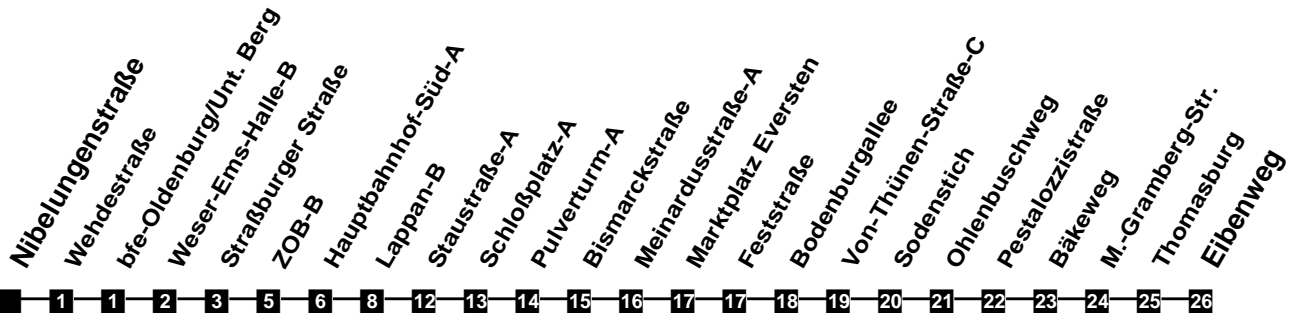

Fahrplan

gültig ab 9. Dezember 2018

322

Nibelungenstraße

Zeit	Montag bis Freitag		Samstag		Sonn- und Feiertag	
3						
4						
5	40					
6	10	41	10	40		
7	11	41	10	40		
8	11	41	10	40		04
9	11	41	10	40		04
10	11	41	11	41		04
11	11	41	11	41		04 40
12	11	41	11	41		10 40
13	11	41	11	41		10 40
14	11	41	11	41		10 40
15	11	41	11	41		10 40
16	11	41	11	41		10 40
17	11	41	11	41		10 40
18	11	40	10	40		10 40
19	10	40	10	40		10 40
20	10	40	10	40		10 40
21	10	40	10	40		10 40
22	10	40	10	40		10 40
23	10	40	10	40		10 40
24						
1						
2						

Verkehr und Wasser GmbH
 VBN-Hotline 0421 - 596059
 Internet: www.vwg.de
 Sonderfahrplan am 24.12. und 31.12.

Aus Liebe zu Oldenburg.

Einfach
Voll-Gas!