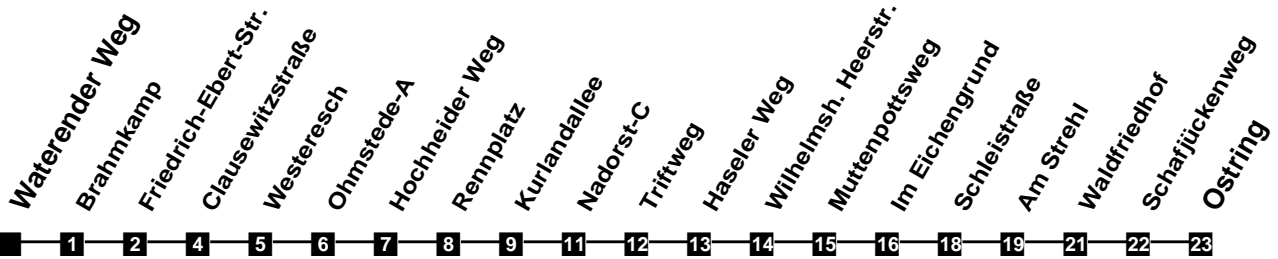

# Fahrplan

gültig ab 15. Dezember 2019

322

## Waterender Weg

Zeit	Montag bis Freitag		Samstag		Sonn- und Feiertag	
3						
4						
5	50					
6	20	48	50			
7	18	48	20	50		
8	18	48	20	50	23	
9	18	48	20	50	23	
10	18	48	18	48	23	
11	18	48	18	48	23	50
12	18	48	18	48	20	50
13	18	48	18	48	20	50
14	18	48	18	48	20	50
15	18	48	18	48	20	50
16	18	48	18	48	20	50
17	18	48	18	48	20	50
18	18	48	18	50	20	50
19	20	50	20	50	20	50
20	20	50	20	50	20	50
21	20	50	20	50	20	50
22	20	50	20	50	20	50
23	20	50	20	50	20	50
24						
1						
2						