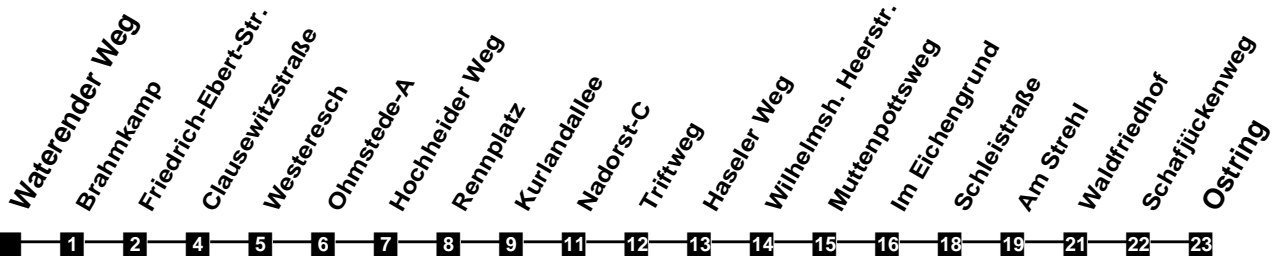

Fahrplan

gültig ab 9. Dezember 2018

322

Waterender Weg

Zeit	Montag bis Freitag		Samstag		Sonn- und Feiertag	
3						
4						
5	50					
6	20	48	50			
7	18	48	20	50		
8	18	48	20	50	23	
9	18	48	20	50	23	
10	18	48	18	48	23	
11	18	48	18	48	23	50
12	18	48	18	48	20	50
13	18	48	18	48	20	50
14	18	48	18	48	20	50
15	18	48	18	48	20	50
16	18	48	18	48	20	50
17	18	48	18	48	20	50
18	18	48	18	50	20	50
19	20	50	20	50	20	50
20	20	50	20	50	20	50
21	20	50	20	50	20	50
22	20	50	20	50	20	50
23	20	50	20	50	20	50
24						
1						
2						

Verkehr und Wasser GmbH
 VBN-Hotline 0421 - 596059
 Internet: www.vwg.de
 Sonderfahrplan am 24.12. und 31.12.

Aus Liebe zu Oldenburg.

Einfach Voll-Gas!