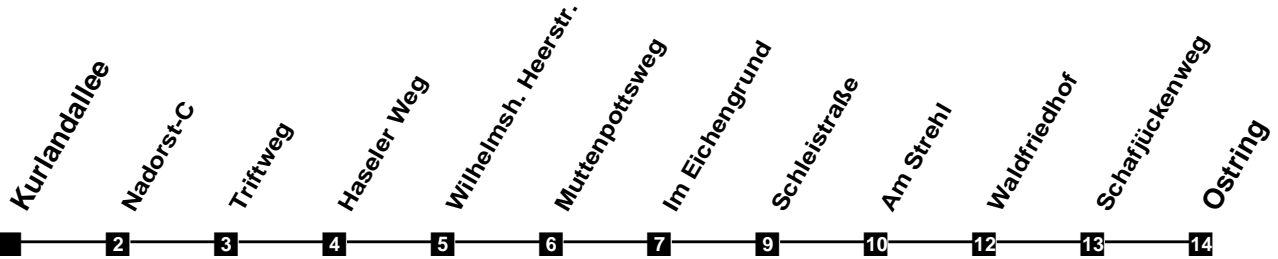

Fahrplan

gültig ab 9. Dezember 2018

322

Kurlandallee

Zeit	Montag bis Freitag		Samstag		Sonn- und Feiertag	
3						
4						
5	56					
6	26	57	56			
7	27	57	26	56		
8	27	57	26	56	29	
9	27	57	26	56	29	
10	27	57	27	57	29	
11	27	57	27	57	29	56
12	27	57	27	57	26	56
13	27	57	27	57	26	56
14	27	57	27	57	26	56
15	27	57	27	57	26	56
16	27	57	27	57	26	56
17	27	57	27	57	26	56
18	27	57	27	56	26	56
19	26	56	26	56	26	56
20	26	56	26	56	26	56
21	26	56	26	56	26	56
22	26	56	26	56	26	56
23	26	56	26	56	26	56
24						
1						
2						

Verkehr und Wasser GmbH
 VBN-Hotline 0421 - 596059
 Internet: www.vwg.de
 Sonderfahrplan am 24.12. und 31.12.

Aus Liebe zu Oldenburg.

Einfach
Voll-Gas!