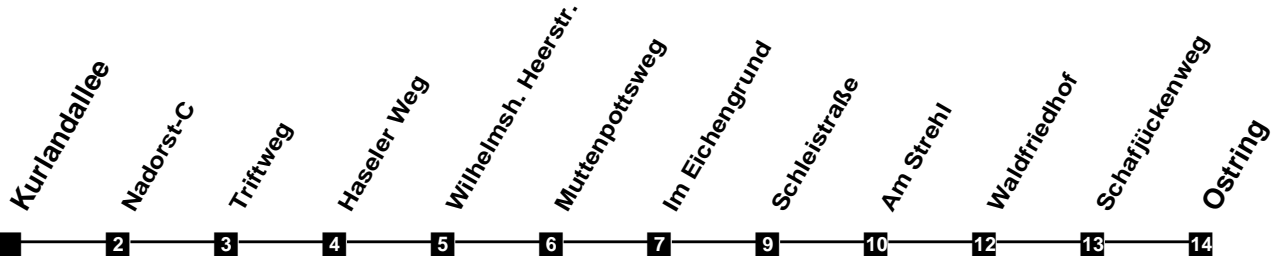

Fahrplan

gültig ab 15. Dezember 2019

322

Kurlandallee

Zeit	Montag bis Freitag		Samstag		Sonn- und Feiertag	
3						
4						
5	56					
6	26	57	56			
7	27	57	26	56		
8	27	57	26	56	29	
9	27	57	26	56	29	
10	27	57	27	57	29	
11	27	57	27	57	29	56
12	27	57	27	57	26	56
13	27	57	27	57	26	56
14	27	57	27	57	26	56
15	27	57	27	57	26	56
16	27	57	27	57	26	56
17	27	57	27	57	26	56
18	27	57	27	56	26	56
19	26	56	26	56	26	56
20	26	56	26	56	26	56
21	26	56	26	56	26	56
22	26	56	26	56	26	56
23	26	56	26	56	26	56
24						
1						
2						

Verkehr und Wasser GmbH
 VBN-Hotline 0421 - 596059
 Internet: www.vwg.de
 Sonderfahrplan am 24.12. und 31.12.

Aus Liebe zu Oldenburg.

Einfach Voll-Gas!