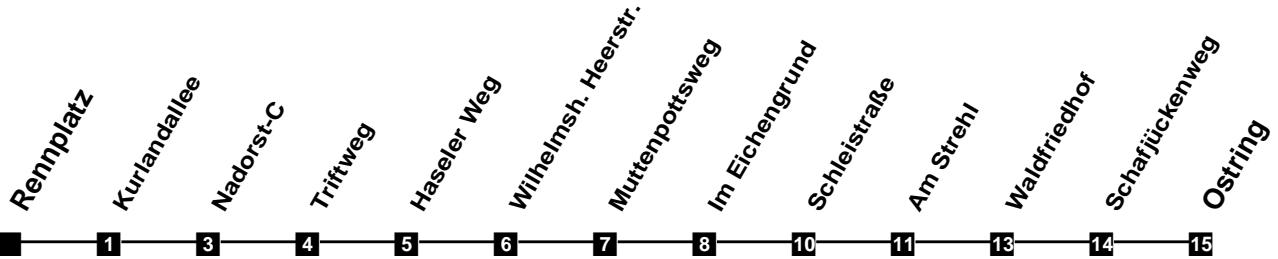

Fahrplan

gültig ab 15. Dezember 2019

322

Rennplatz

Zeit	Montag bis Freitag		Samstag		Sonn- und Feiertag	
3						
4						
5	55					
6	25	56	55			
7	26	56	25	55		
8	26	56	25	55	28	
9	26	56	25	55	28	
10	26	56	26	56	28	
11	26	56	26	56	28	55
12	26	56	26	56	25	55
13	26	56	26	56	25	55
14	26	56	26	56	25	55
15	26	56	26	56	25	55
16	26	56	26	56	25	55
17	26	56	26	56	25	55
18	26	56	26	55	25	55
19	25	55	25	55	25	55
20	25	55	25	55	25	55
21	25	55	25	55	25	55
22	25	55	25	55	25	55
23	25	55	25	55	25	55
24						
1						
2						

Verkehr und Wasser GmbH
 VBN-Hotline 0421 - 596059
 Internet: www.vwg.de
 Sonderfahrplan am 24.12. und 31.12.

Aus Liebe zu Oldenburg.

Einfach
Voll-Gas!