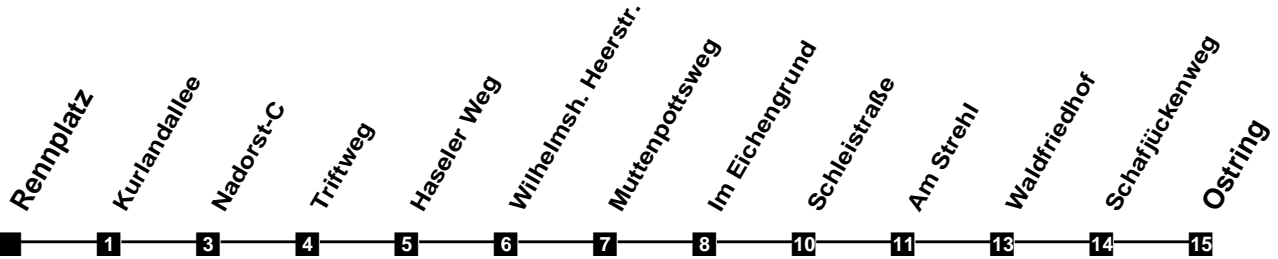

# Fahrplan

gültig ab 9. Dezember 2018

322

Rennplatz

Zeit	Montag bis Freitag		Samstag		Sonn- und Feiertag	
3						
4						
5	55					
6	25	56	55			
7	26	56	25	55		
8	26	56	25	55	28	
9	26	56	25	55	28	
10	26	56	26	56	28	
11	26	56	26	56	28	55
12	26	56	26	56	25	55
13	26	56	26	56	25	55
14	26	56	26	56	25	55
15	26	56	26	56	25	55
16	26	56	26	56	25	55
17	26	56	26	56	25	55
18	26	56	26	55	25	55
19	25	55	25	55	25	55
20	25	55	25	55	25	55
21	25	55	25	55	25	55
22	25	55	25	55	25	55
23	25	55	25	55	25	55
24						
1						
2						

Verkehr und Wasser GmbH  
 VBN-Hotline 0421 - 596059  
 Internet: [www.vwg.de](http://www.vwg.de)  
 Sonderfahrplan am 24.12. und 31.12.

*Aus Liebe zu Oldenburg.*

**Einfach Voll-Gas!**