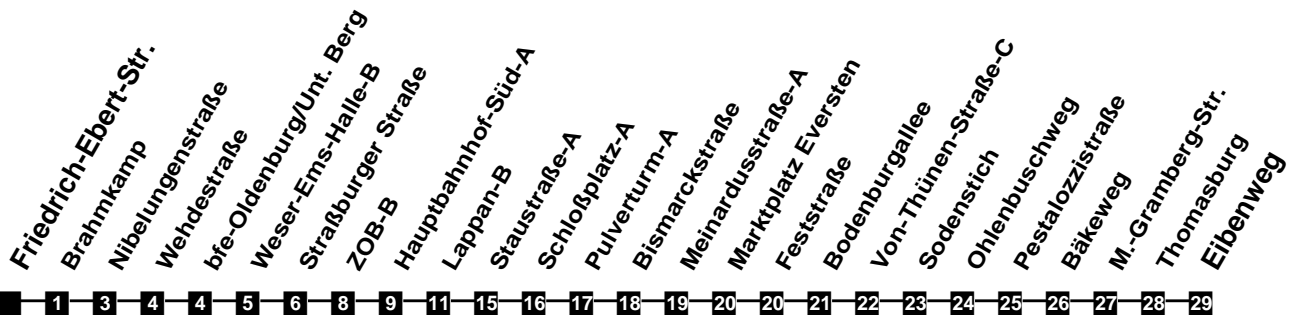

# Fahrplan

gültig ab 15. Dezember 2019

322

## Friedrich-Ebert-Str.

Zeit	Montag bis Freitag	Samstag	Sonn- und Feiertag
3			
4			
5	37		
6	07 38	07 37	
7	08 38	07 37	
8	08 38	07 37	01
9	08 38	07 37	01
10	08 38	08 38	01
11	08 38	08 38	01 37
12	08 38	08 38	07 37
13	08 38	08 38	07 37
14	08 38	08 38	07 37
15	08 38	08 38	07 37
16	08 38	08 38	07 37
17	08 38	08 38	07 37
18	08 37	07 37	07 37
19	07 37	07 37	07 37
20	07 37	07 37	07 37
21	07 37	07 37	07 37
22	07 37	07 37	07 37
23	07 37	07 37	07 37
24			
1			
2			