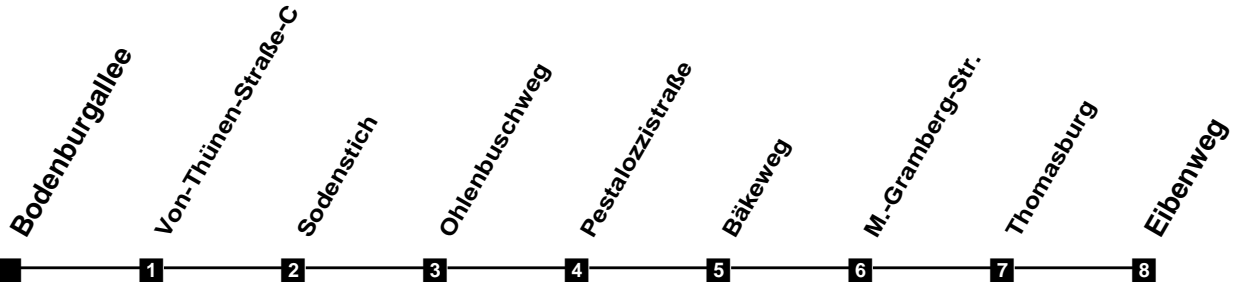

Fahrplan

gültig ab 15. Dezember 2019

322

Bodenburgallee

Zeit	Montag bis Freitag		Samstag		Sonn- und Feiertag	
3						
4						
5	54					
6	24	59	24	54		
7	29	59	24	54		
8	29	59	24	54	22	
9	29	59	24	54	22	
10	29	59	29	59	22	
11	29	59	29	59	22	54
12	29	59	29	59	24	54
13	29	59	29	59	24	54
14	29	59	29	59	24	54
15	29	59	29	59	24	54
16	29	59	29	59	24	54
17	29	59	29	59	24	54
18	29	54	24	54	24	54
19	24	54	24	54	24	54
20	24	54	24	54	24	54
21	24	54	24	54	24	54
22	24	54	24	54	24	54
23	24	54	24	54	24	54
24						
1						
2						

Verkehr und Wasser GmbH
 VBN-Hotline 0421 - 596059
 Internet: www.vwg.de
 Sonderfahrplan am 24.12. und 31.12.

Aus Liebe zu Oldenburg.

Einfach
Voll-Gas!