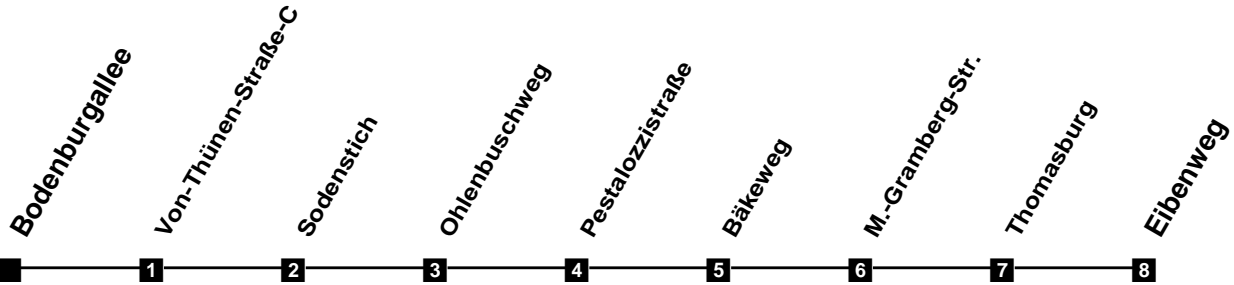

Fahrplan

gültig ab 9. Dezember 2018

322

Bodenburgallee

Zeit	Montag bis Freitag		Samstag		Sonn- und Feiertag	
3						
4						
5	54					
6	24	59	24	54		
7	29	59	24	54		
8	29	59	24	54	22	
9	29	59	24	54	22	
10	29	59	29	59	22	
11	29	59	29	59	22	54
12	29	59	29	59	24	54
13	29	59	29	59	24	54
14	29	59	29	59	24	54
15	29	59	29	59	24	54
16	29	59	29	59	24	54
17	29	59	29	59	24	54
18	29	54	24	54	24	54
19	24	54	24	54	24	54
20	24	54	24	54	24	54
21	24	54	24	54	24	54
22	24	54	24	54	24	54
23	24	54	24	54	24	54
24						
1						
2						

Verkehr und Wasser GmbH
 VBN-Hotline 0421 - 596059
 Internet: www.vwg.de
 Sonderfahrplan am 24.12. und 31.12.

Aus Liebe zu Oldenburg.

Einfach
Voll-Gas!