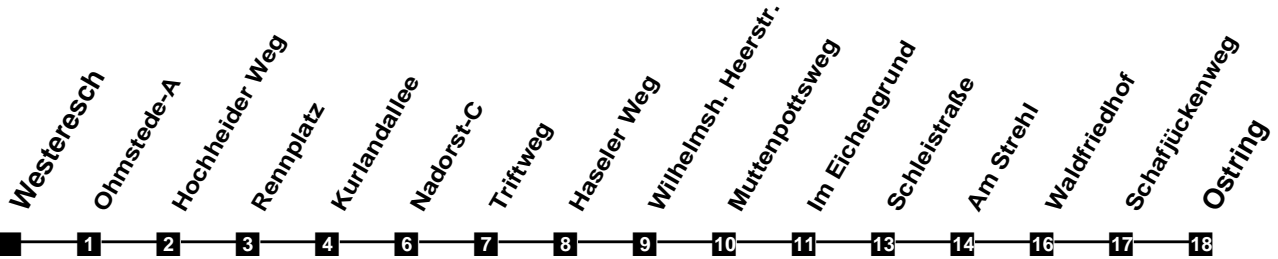

Fahrplan

gültig ab 9. Dezember 2018

322

Westeresch

Zeit	Montag bis Freitag		Samstag		Sonn- und Feiertag	
3						
4						
5	52					
6	22	53	52			
7	23	53	22	52		
8	23	53	22	52	25	
9	23	53	22	52	25	
10	23	53	23	53	25	
11	23	53	23	53	25	52
12	23	53	23	53	22	52
13	23	53	23	53	22	52
14	23	53	23	53	22	52
15	23	53	23	53	22	52
16	23	53	23	53	22	52
17	23	53	23	53	22	52
18	23	53	23	52	22	52
19	22	52	22	52	22	52
20	22	52	22	52	22	52
21	22	52	22	52	22	52
22	22	52	22	52	22	52
23	22	52	22	52	22	52
24						
1						
2						

Verkehr und Wasser GmbH
 VBN-Hotline 0421 - 596059
 Internet: www.vwg.de
 Sonderfahrplan am 24.12. und 31.12.

Aus Liebe zu Oldenburg.

Einfach
Voll-Gas!