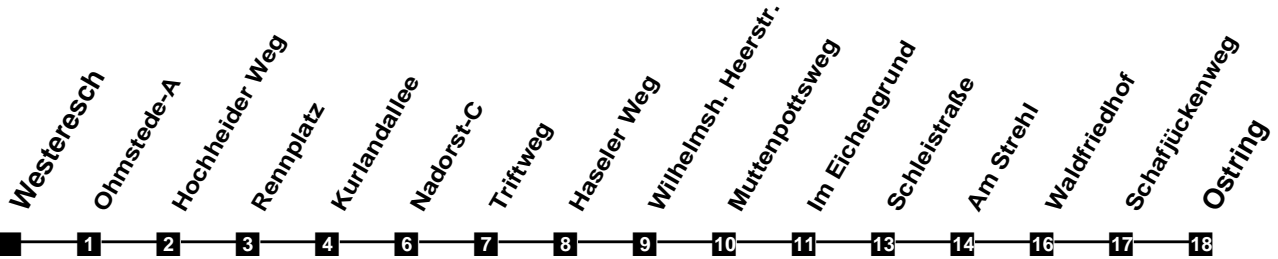

Fahrplan

gültig ab 15. Dezember 2019

322

Westeresch

Zeit	Montag bis Freitag		Samstag		Sonn- und Feiertag	
3						
4						
5	52					
6	22	53	52			
7	23	53	22	52		
8	23	53	22	52	25	
9	23	53	22	52	25	
10	23	53	23	53	25	
11	23	53	23	53	25	52
12	23	53	23	53	22	52
13	23	53	23	53	22	52
14	23	53	23	53	22	52
15	23	53	23	53	22	52
16	23	53	23	53	22	52
17	23	53	23	53	22	52
18	23	53	23	52	22	52
19	22	52	22	52	22	52
20	22	52	22	52	22	52
21	22	52	22	52	22	52
22	22	52	22	52	22	52
23	22	52	22	52	22	52
24						
1						
2						

Verkehr und Wasser GmbH
 VBN-Hotline 0421 - 596059
 Internet: www.vwg.de
 Sonderfahrplan am 24.12. und 31.12.

Aus Liebe zu Oldenburg.

Einfach Voll-Gas!