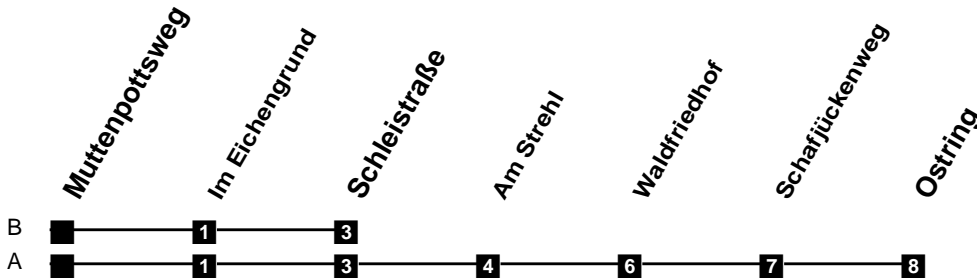

Fahrplan

gültig ab 11. Dezember 2022

322

Muttenpottsweg

Zeit	Montag bis Freitag	Samstag	Sonn- und Feiertag
4			
5			
6	01A 31A		
7	03A 33A 49B	01A 31A	
8	03A 33A	01A 31A	34A
9	03A 33A	01A 31A	34A
10	03A 33A	01A 33A	34A
11	03A 33A	03A 33A	34A
12	03A 33A	03A 33A	01A 31A
13	03A 33A	03A 33A	01A 31A
14	03A 33A	03A 33A	01A 31A
15	03A 33A	03A 33A	01A 31A
16	03A 33A	03A 33A	01A 31A
17	03A 33A	03A 33A	01A 31A
18	03A 33A	03A 33A	01A 31A
19	03A 31A	01A 31A	01A 31A
20	01A 31A	01A 31A	01A 31A
21	01A 31A	01A 31A	01A 31A
22	01A 31A	01A 31A	01A 31A
23	01A 31A	01A 31A	01A 31A
24	01A	01A	01A
1			
2			
3			

Verkehr und Wasser GmbH
 VBN-Hotline 0421 - 596059
 Internet: www.vwg.de
 Sonderfahrplan am 24.12. und 31.12.

Aus Liebe zu Oldenburg.

Einfach Voll-Gas!