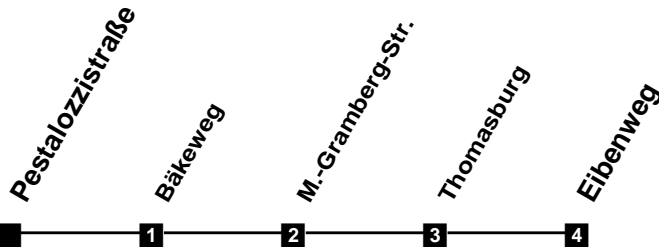

Fahrplan

gültig ab 15. Dezember 2019

322

Pestalozzistraße

Zeit	Montag bis Freitag	Samstag	Sonn- und Feiertag
3			
4			
5	58		
6	28	28 58	
7	03 33	28 58	
8	03 33	28 58	26
9	03 33	28 58	26
10	03 33	33	26
11	03 33	03 33	26 58
12	03 33	03 33	28 58
13	03 33	03 33	28 58
14	03 33	03 33	28 58
15	03 33	03 33	28 58
16	03 33	03 33	28 58
17	03 33	03 33	28 58
18	03 33 58	03 28 58	28 58
19	28 58	28 58	28 58
20	28 58	28 58	28 58
21	28 58	28 58	28 58
22	28 58	28 58	28 58
23	28 58	28 58	28 58
24			
1			
2			

Verkehr und Wasser GmbH
 VBN-Hotline 0421 - 596059
 Internet: www.vwg.de
 Sonderfahrplan am 24.12. und 31.12.

Aus Liebe zu Oldenburg.

Einfach Voll-Gas!