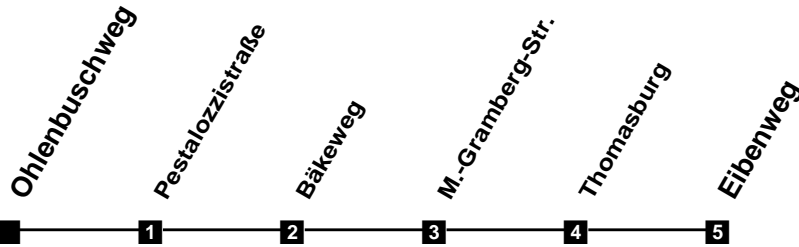

Fahrplan

gültig ab 15. Dezember 2019

322

Ohlenbuschweg

Zeit	Montag bis Freitag	Samstag	Sonn- und Feiertag
3			
4			
5	57		
6	27	27 57	
7	02 32	27 57	
8	02 32	27 57	25
9	02 32	27 57	25
10	02 32	32	25
11	02 32	02 32	25 57
12	02 32	02 32	27 57
13	02 32	02 32	27 57
14	02 32	02 32	27 57
15	02 32	02 32	27 57
16	02 32	02 32	27 57
17	02 32	02 32	27 57
18	02 32 57	02 27 57	27 57
19	27 57	27 57	27 57
20	27 57	27 57	27 57
21	27 57	27 57	27 57
22	27 57	27 57	27 57
23	27 57	27 57	27 57
24			
1			
2			

Verkehr und Wasser GmbH
 VBN-Hotline 0421 - 596059
 Internet: www.vwg.de
 Sonderfahrplan am 24.12. und 31.12.

Aus Liebe zu Oldenburg.

Einfach
Voll-Gas!