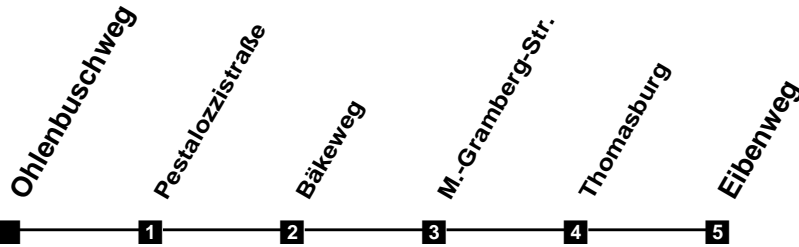

# Fahrplan

gültig ab 9. Dezember 2018

322

## Ohlenbuschweg

Zeit	Montag bis Freitag	Samstag	Sonn- und Feiertag
3			
4			
5	57		
6	27	27 57	
7	02 32	27 57	
8	02 32	27 57	25
9	02 32	27 57	25
10	02 32	32	25
11	02 32	02 32	25 57
12	02 32	02 32	27 57
13	02 32	02 32	27 57
14	02 32	02 32	27 57
15	02 32	02 32	27 57
16	02 32	02 32	27 57
17	02 32	02 32	27 57
18	02 32 57	02 27 57	27 57
19	27 57	27 57	27 57
20	27 57	27 57	27 57
21	27 57	27 57	27 57
22	27 57	27 57	27 57
23	27 57	27 57	27 57
24			
1			
2			