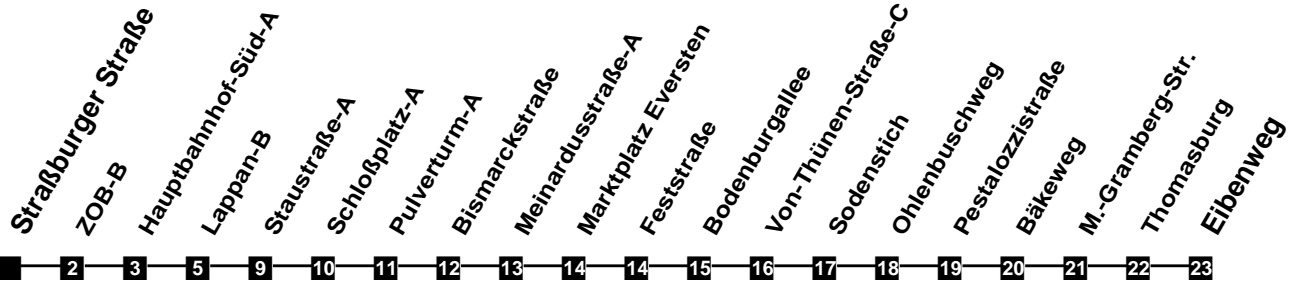

Fahrplan

gültig ab 11. Dezember 2022

322

Straßburger Straße

Zeit	Montag bis Freitag	Samstag	Sonn- und Feiertag
4			
5	43		
6	13 44	13 43	
7	14 44	13 43	
8	14 44	13 43	07
9	14 44	13 43	07
10	14 44	14 44	07
11	14 44	14 44	07 43
12	14 44	14 44	13 43
13	14 44	14 44	13 43
14	14 44	14 44	13 43
15	14 44	14 44	13 43
16	14 44	14 44	13 43
17	14 44	14 44	13 43
18	14 43	13 43	13 43
19	13 43	13 43	13 43
20	13 43	13 43	13 43
21	13 43	13 43	13 43
22	13 43	13 43	13 43
23	13 43	13 43	13 43
24			
1			
2			
3			

Verkehr und Wasser GmbH
 VBN-Hotline 0421 - 596059
 Internet: www.vwg.de
 Sonderfahrplan am 24.12. und 31.12.

Aus Liebe zu Oldenburg.

Einfach
Voll-Gas!