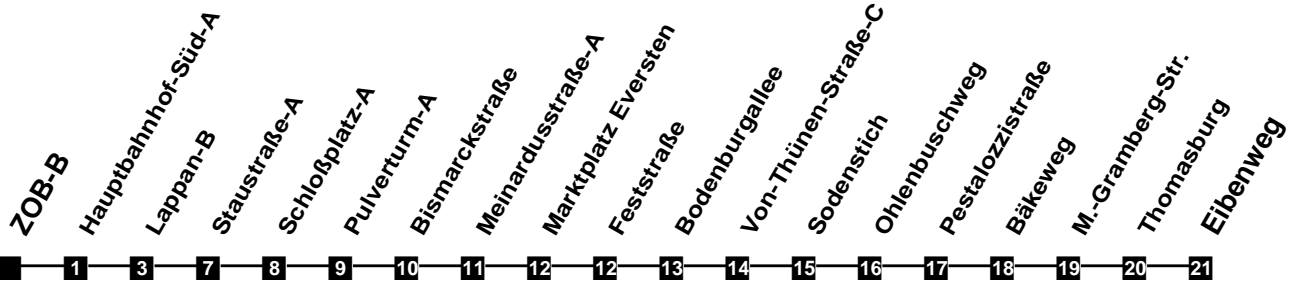

Fahrplan

gültig ab 15. Dezember 2019

322

ZOB-B

Zeit	Montag bis Freitag		Samstag		Sonn- und Feiertag	
3						
4						
5	45					
6	15	46	15	45		
7	16	46	15	45		
8	16	46	15	45		09
9	16	46	15	45		09
10	16	46	16	46		09
11	16	46	16	46		09 45
12	16	46	16	46		15 45
13	16	46	16	46		15 45
14	16	46	16	46		15 45
15	16	46	16	46		15 45
16	16	46	16	46		15 45
17	16	46	16	46		15 45
18	16	45	15	45		15 45
19	15	45	15	45		15 45
20	15	45	15	45		15 45
21	15	45	15	45		15 45
22	15	45	15	45		15 45
23	15	45	15	45		15 45
24						
1						
2						

Verkehr und Wasser GmbH
 VBN-Hotline 0421 - 596059
 Internet: www.vwg.de
 Sonderfahrplan am 24.12. und 31.12.

Aus Liebe zu Oldenburg.

Einfach
Voll-Gas!