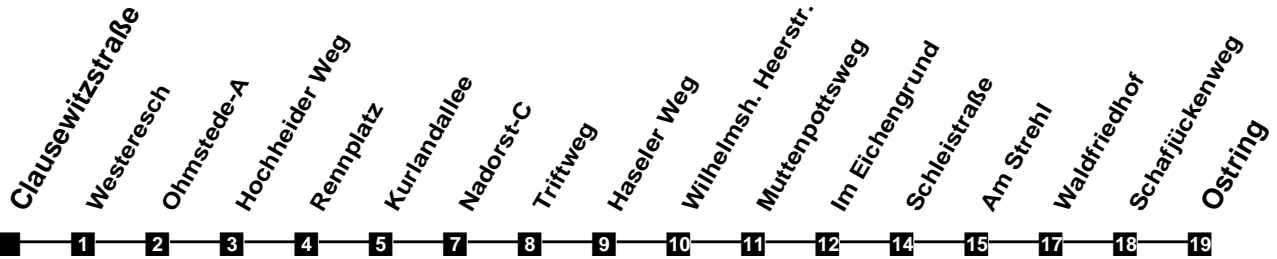

Fahrplan

gültig ab 9. Dezember 2018

322

Clausewitzstraße

Zeit	Montag bis Freitag			Samstag		Sonn- und Feiertag	
3							
4							
5	52						
6	22	52		52			
7	22	52		22	52		
8	22	52		22	52	25	
9	22	52		22	52	25	
10	22	52		22	52	25	
11	22	52		22	52	25	52
12	22	52		22	52	22	52
13	22	52		22	52	22	52
14	22	52		22	52	22	52
15	22	52		22	52	22	52
16	22	52		22	52	22	52
17	22	52		22	52	22	52
18	22	52		22	52	22	52
19	22	52		22	52	22	52
20	22	52		22	52	22	52
21	22	52		22	52	22	52
22	22	52		22	52	22	52
23	22	52		22	52	22	52
24							
1							
2							

Verkehr und Wasser GmbH
 VBN-Hotline 0421 - 596059
 Internet: www.vwg.de
 Sonderfahrplan am 24.12. und 31.12.

Aus Liebe zu Oldenburg.

Einfach Voll-Gas!