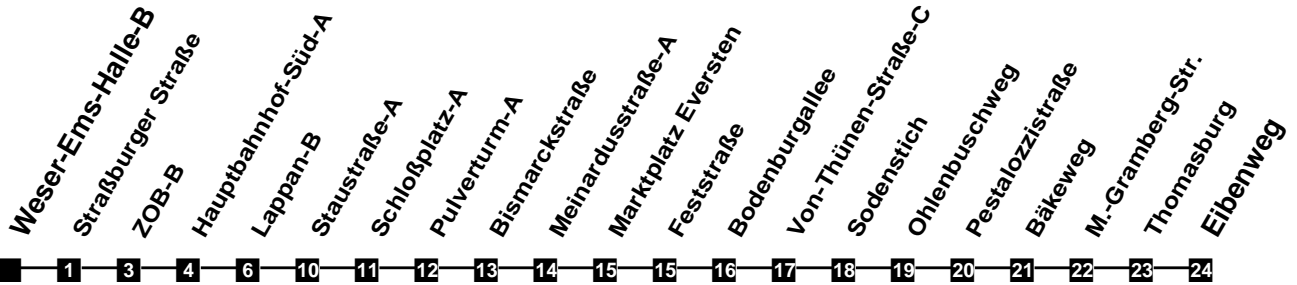

# Fahrplan

gültig ab 9. Dezember 2018

322

## Weser-Ems-Halle-B

Zeit	Montag bis Freitag		Samstag		Sonn- und Feiertag	
3						
4						
5	42					
6	12	43	12	42		
7	13	43	12	42		
8	13	43	12	42	06	
9	13	43	12	42	06	
10	13	43	13	43	06	
11	13	43	13	43	06	42
12	13	43	13	43	12	42
13	13	43	13	43	12	42
14	13	43	13	43	12	42
15	13	43	13	43	12	42
16	13	43	13	43	12	42
17	13	43	13	43	12	42
18	13	42	12	42	12	42
19	12	42	12	42	12	42
20	12	42	12	42	12	42
21	12	42	12	42	12	42
22	12	42	12	42	12	42
23	12	42	12	42	12	42
24						
1						
2						