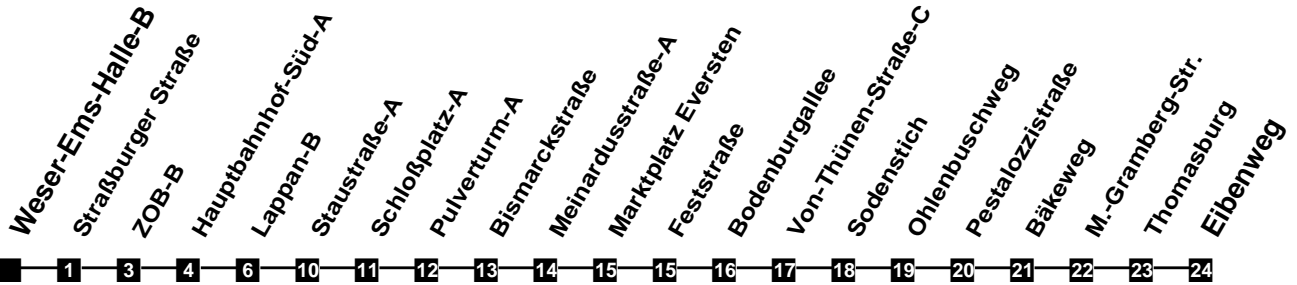

# Fahrplan

gültig ab 15. Dezember 2019

322

## Weser-Ems-Halle-B

Zeit	Montag bis Freitag		Samstag		Sonn- und Feiertag	
3						
4						
5	42					
6	12	43	12	42		
7	13	43	12	42		
8	13	43	12	42	06	
9	13	43	12	42	06	
10	13	43	13	43	06	
11	13	43	13	43	06	42
12	13	43	13	43	12	42
13	13	43	13	43	12	42
14	13	43	13	43	12	42
15	13	43	13	43	12	42
16	13	43	13	43	12	42
17	13	43	13	43	12	42
18	13	42	12	42	12	42
19	12	42	12	42	12	42
20	12	42	12	42	12	42
21	12	42	12	42	12	42
22	12	42	12	42	12	42
23	12	42	12	42	12	42
24						
1						
2						