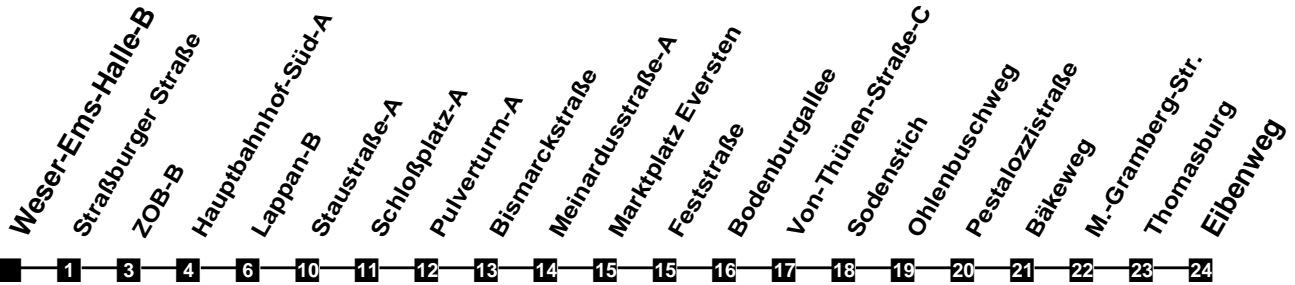

# Fahrplan

gültig ab 11. Dezember 2022

322

## Weser-Ems-Halle-B

Zeit	Montag bis Freitag	Samstag	Sonn- und Feiertag
4			
5	42		
6	12 43	12 42	
7	13 43	12 42	
8	13 43	12 42	06
9	13 43	12 42	06
10	13 43	13 43	06
11	13 43	13 43	06 42
12	13 43	13 43	12 42
13	13 43	13 43	12 42
14	13 43	13 43	12 42
15	13 43	13 43	12 42
16	13 43	13 43	12 42
17	13 43	13 43	12 42
18	13 42	12 42	12 42
19	12 42	12 42	12 42
20	12 42	12 42	12 42
21	12 42	12 42	12 42
22	12 42	12 42	12 42
23	12 42	12 42	12 42
24			
1			
2			
3			