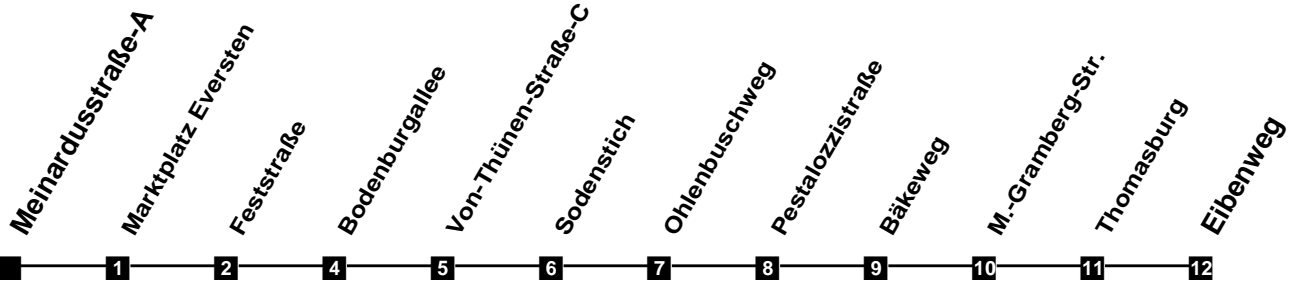

Fahrplan

gültig ab 11. Dezember 2022

322

Meinardusstraße-A

Zeit	Montag bis Freitag	Samstag	Sonn- und Feiertag
4			
5	52		
6	22 55	22 52	
7	25 55	22 52	
8	25 55	22 52	20
9	25 55	22 52	20
10	25 55	25 55	20
11	25 55	25 55	20 52
12	25 55	25 55	22 52
13	25 55	25 55	22 52
14	25 55	25 55	22 52
15	25 55	25 55	22 52
16	25 55	25 55	22 52
17	25 55	25 55	22 52
18	25 52	22 52	22 52
19	22 52	22 52	22 52
20	22 52	22 52	22 52
21	22 52	22 52	22 52
22	22 52	22 52	22 52
23	22 52	22 52	22 52
24			
1			
2			
3			

Verkehr und Wasser GmbH
 VBN-Hotline 0421 - 596059
 Internet: www.vwg.de
 Sonderfahrplan am 24.12. und 31.12.

Aus Liebe zu Oldenburg.

Einfach
Voll-Gas!