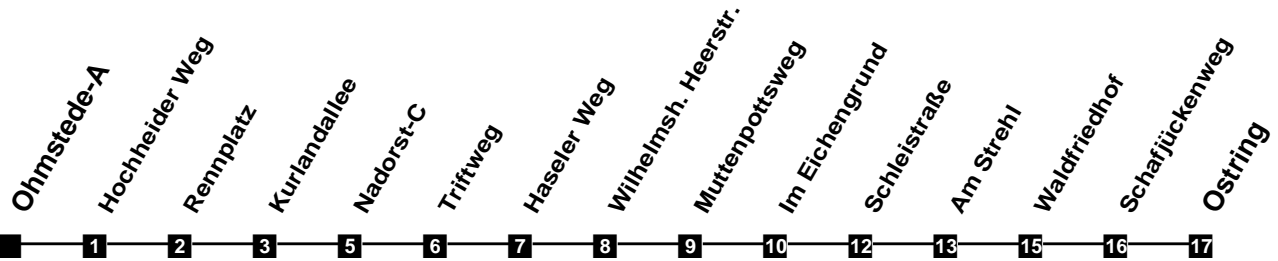

Fahrplan

gültig ab 9. Dezember 2018

322

Ohmstede-A

Zeit	Montag bis Freitag		Samstag		Sonn- und Feiertag	
3						
4						
5	53					
6	23	54	53			
7	24	54	23	53		
8	24	54	23	53	26	
9	24	54	23	53	26	
10	24	54	24	54	26	
11	24	54	24	54	26	53
12	24	54	24	54	23	53
13	24	54	24	54	23	53
14	24	54	24	54	23	53
15	24	54	24	54	23	53
16	24	54	24	54	23	53
17	24	54	24	54	23	53
18	24	54	24	53	23	53
19	23	53	23	53	23	53
20	23	53	23	53	23	53
21	23	53	23	53	23	53
22	23	53	23	53	23	53
23	23	53	23	53	23	53
24						
1						
2						

Verkehr und Wasser GmbH
 VBN-Hotline 0421 - 596059
 Internet: www.vwg.de
 Sonderfahrplan am 24.12. und 31.12.

Aus Liebe zu Oldenburg.

Einfach
Voll-Gas!