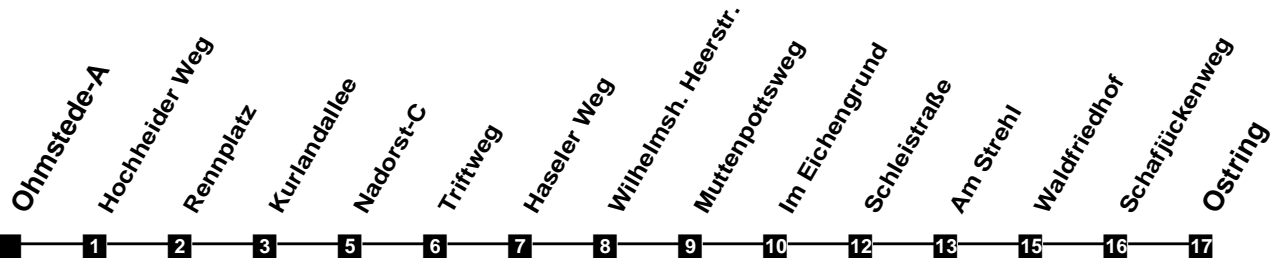

Fahrplan

gültig ab 15. Dezember 2019

322

Ohmstede-A

Zeit	Montag bis Freitag		Samstag		Sonn- und Feiertag	
3						
4						
5	53					
6	23	54	53			
7	24	54	23	53		
8	24	54	23	53	26	
9	24	54	23	53	26	
10	24	54	24	54	26	
11	24	54	24	54	26	53
12	24	54	24	54	23	53
13	24	54	24	54	23	53
14	24	54	24	54	23	53
15	24	54	24	54	23	53
16	24	54	24	54	23	53
17	24	54	24	54	23	53
18	24	54	24	53	23	53
19	23	53	23	53	23	53
20	23	53	23	53	23	53
21	23	53	23	53	23	53
22	23	53	23	53	23	53
23	23	53	23	53	23	53
24						
1						
2						

Verkehr und Wasser GmbH
 VBN-Hotline 0421 - 596059
 Internet: www.vwg.de
 Sonderfahrplan am 24.12. und 31.12.

Aus Liebe zu Oldenburg.

Einfach Voll-Gas!