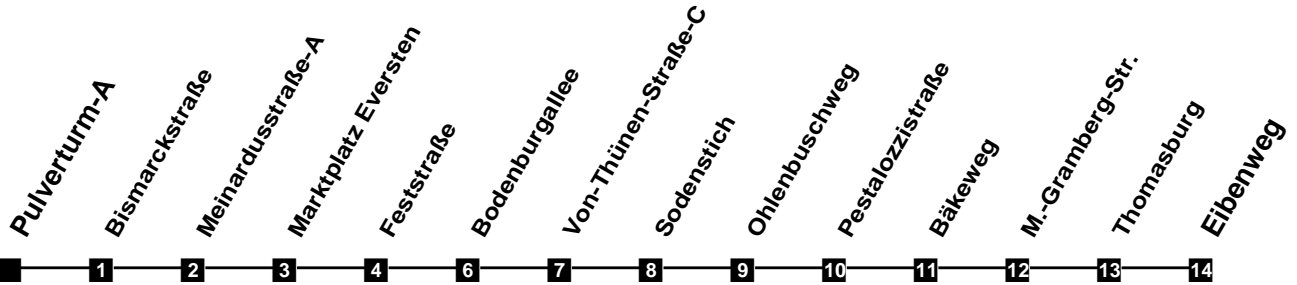

Fahrplan

gültig ab 15. Dezember 2019

322

Pulverturm-A

Zeit	Montag bis Freitag		Samstag		Sonn- und Feiertag	
3						
4						
5	50					
6	20	53	20	50		
7	23	53	20	50		
8	23	53	20	50	18	
9	23	53	20	50	18	
10	23	53	23	53	18	
11	23	53	23	53	18	50
12	23	53	23	53	20	50
13	23	53	23	53	20	50
14	23	53	23	53	20	50
15	23	53	23	53	20	50
16	23	53	23	53	20	50
17	23	53	23	53	20	50
18	23	50	20	50	20	50
19	20	50	20	50	20	50
20	20	50	20	50	20	50
21	20	50	20	50	20	50
22	20	50	20	50	20	50
23	20	50	20	50	20	50
24						
1						
2						

Verkehr und Wasser GmbH
 VBN-Hotline 0421 - 596059
 Internet: www.vwg.de
 Sonderfahrplan am 24.12. und 31.12.

Aus Liebe zu Oldenburg.

Einfach
Voll-Gas!