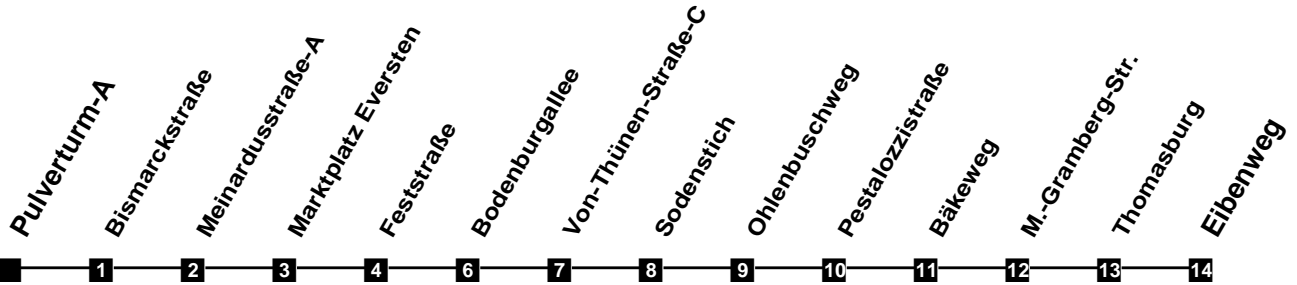

# Fahrplan

gültig ab 11. Dezember 2022

322

## Pulverturm-A

Zeit	Montag bis Freitag	Samstag	Sonn- und Feiertag
4			
5	50		
6	20 53	20 50	
7	23 53	20 50	
8	23 53	20 50	18
9	23 53	20 50	18
10	23 53	23 53	18
11	23 53	23 53	18 50
12	23 53	23 53	20 50
13	23 53	23 53	20 50
14	23 53	23 53	20 50
15	23 53	23 53	20 50
16	23 53	23 53	20 50
17	23 53	23 53	20 50
18	23 50	20 50	20 50
19	20 50	20 50	20 50
20	20 50	20 50	20 50
21	20 50	20 50	20 50
22	20 50	20 50	20 50
23	20 50	20 50	20 50
24			
1			
2			
3			