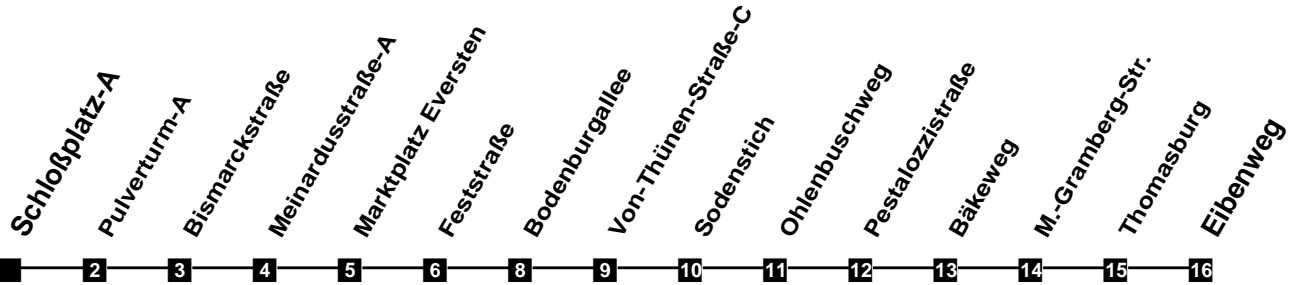

Fahrplan

gültig ab 9. Dezember 2018

322

Schloßplatz-A

Zeit	Montag bis Freitag		Samstag		Sonn- und Feiertag	
3						
4						
5	49					
6	19	51	19	49		
7	21	51	19	49		
8	21	51	19	49	17	
9	21	51	19	49	17	
10	21	51	21	51	17	
11	21	51	21	51	17	49
12	21	51	21	51	19	49
13	21	51	21	51	19	49
14	21	51	21	51	19	49
15	21	51	21	51	19	49
16	21	51	21	51	19	49
17	21	51	21	51	19	49
18	21	49	19	49	19	49
19	19	49	19	49	19	49
20	19	49	19	49	19	49
21	19	49	19	49	19	49
22	19	49	19	49	19	49
23	19	49	19	49	19	49
24						
1						
2						

Verkehr und Wasser GmbH
 VBN-Hotline 0421 - 596059
 Internet: www.vwg.de
 Sonderfahrplan am 24.12. und 31.12.

Aus Liebe zu Oldenburg.

Einfach Voll-Gas!