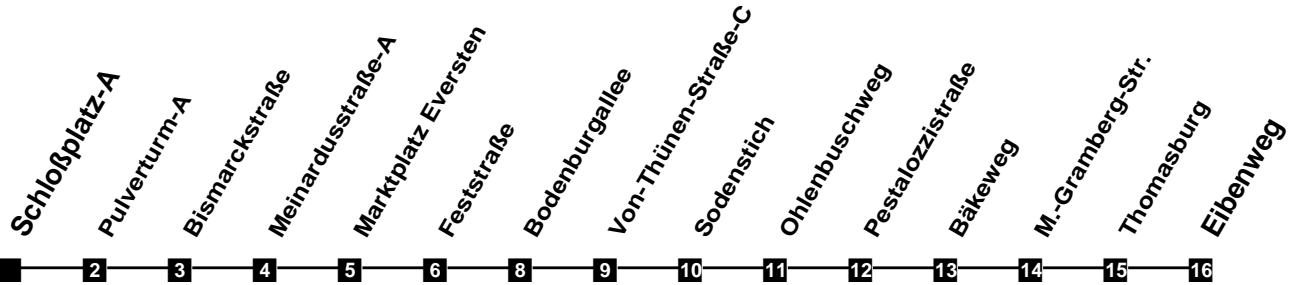

Fahrplan

gültig ab 15. Dezember 2019

322

Schloßplatz-A

Zeit	Montag bis Freitag		Samstag		Sonn- und Feiertag	
3						
4						
5	49					
6	19	51	19	49		
7	21	51	19	49		
8	21	51	19	49	17	
9	21	51	19	49	17	
10	21	51	21	51	17	
11	21	51	21	51	17	49
12	21	51	21	51	19	49
13	21	51	21	51	19	49
14	21	51	21	51	19	49
15	21	51	21	51	19	49
16	21	51	21	51	19	49
17	21	51	21	51	19	49
18	21	49	19	49	19	49
19	19	49	19	49	19	49
20	19	49	19	49	19	49
21	19	49	19	49	19	49
22	19	49	19	49	19	49
23	19	49	19	49	19	49
24						
1						
2						

Verkehr und Wasser GmbH
 VBN-Hotline 0421 - 596059
 Internet: www.vwg.de
 Sonderfahrplan am 24.12. und 31.12.

Aus Liebe zu Oldenburg.

Einfach Voll-Gas!