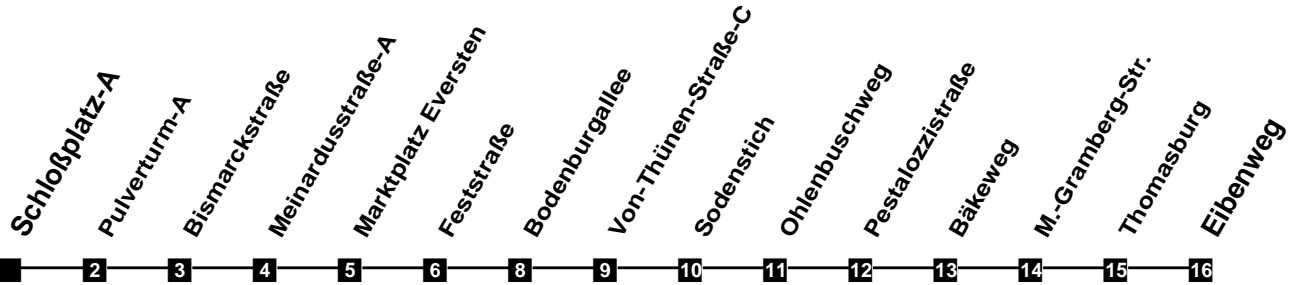

Fahrplan

gültig ab 11. Dezember 2022

322

Schloßplatz-A

Zeit	Montag bis Freitag	Samstag	Sonn- und Feiertag
4			
5	49		
6	19 51	19 49	
7	21 51	19 49	
8	21 51	19 49	17
9	21 51	19 49	17
10	21 51	21 51	17
11	21 51	21 51	17 49
12	21 51	21 51	19 49
13	21 51	21 51	19 49
14	21 51	21 51	19 49
15	21 51	21 51	19 49
16	21 51	21 51	19 49
17	21 51	21 51	19 49
18	21 49	19 49	19 49
19	19 49	19 49	19 49
20	19 49	19 49	19 49
21	19 49	19 49	19 49
22	19 49	19 49	19 49
23	19 49	19 49	19 49
24			
1			
2			
3			

Verkehr und Wasser GmbH
 VBN-Hotline 0421 - 596059
 Internet: www.vwg.de
 Sonderfahrplan am 24.12. und 31.12.

Aus Liebe zu Oldenburg.

Einfach Voll-Gas!