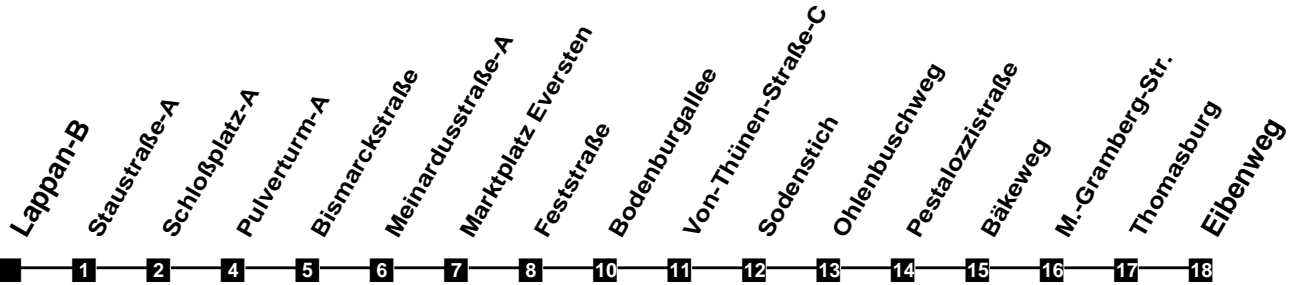

Fahrplan

gültig ab 15. Dezember 2019

322

Lappan-B

Zeit	Montag bis Freitag		Samstag		Sonn- und Feiertag	
3						
4						
5	47					
6	17	49	17	47		
7	19	49	17	47		
8	19	49	17	47	15	
9	19	49	17	47	15	
10	19	49	19	49	15	
11	19	49	19	49	15	47
12	19	49	19	49	17	47
13	19	49	19	49	17	47
14	19	49	19	49	17	47
15	19	49	19	49	17	47
16	19	49	19	49	17	47
17	19	49	19	49	17	47
18	19	47	17	47	17	47
19	17	47	17	47	17	47
20	17	47	17	47	17	47
21	17	47	17	47	17	47
22	17	47	17	47	17	47
23	17	47	17	47	17	47
24						
1						
2						

Verkehr und Wasser GmbH
 VBN-Hotline 0421 - 596059
 Internet: www.vwg.de
 Sonderfahrplan am 24.12. und 31.12.

Aus Liebe zu Oldenburg.

Einfach
Voll-Gas!