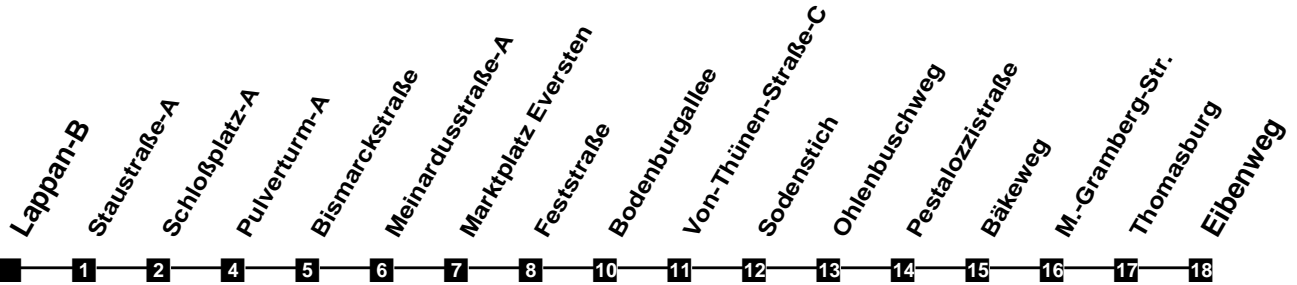

# Fahrplan

gültig ab 9. Dezember 2018

322

Lappan-B

Zeit	Montag bis Freitag		Samstag		Sonn- und Feiertag	
3						
4						
5	47					
6	17	49	17	47		
7	19	49	17	47		
8	19	49	17	47	15	
9	19	49	17	47	15	
10	19	49	19	49	15	
11	19	49	19	49	15	47
12	19	49	19	49	17	47
13	19	49	19	49	17	47
14	19	49	19	49	17	47
15	19	49	19	49	17	47
16	19	49	19	49	17	47
17	19	49	19	49	17	47
18	19	47	17	47	17	47
19	17	47	17	47	17	47
20	17	47	17	47	17	47
21	17	47	17	47	17	47
22	17	47	17	47	17	47
23	17	47	17	47	17	47
24						
1						
2						

Verkehr und Wasser GmbH  
 VBN-Hotline 0421 - 596059  
 Internet: www.vwg.de  
 Sonderfahrplan am 24.12. und 31.12.

*Aus Liebe zu Oldenburg.*

**Einfach Voll-Gas!**