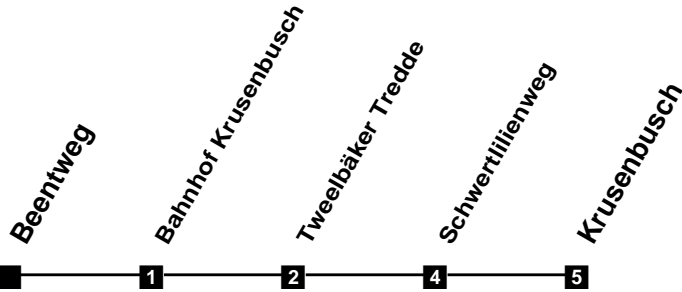

# Fahrplan

gültig ab 15. Dezember 2019

323

Beentweg

Zeit	Montag bis Freitag				Samstag				Sonn- und Feiertag	
3										
4										
5	46									
6	21	49			51					
7	19	34	49		21	51				
8	04	19	34	49	21	51				
9	04	19	34	49	21	51			04	
10	04	19	34	49	19	34	49		04	
11	04	19	34	49	04	19	34	49	04	51
12	04	19	34	49	04	19	34	49	21	51
13	04	19	34	49	04	19	34	49	21	51
14	04	19	34	49	04	19	34	49	21	51
15	04	19	34	49	04	19	34	49	21	51
16	04	19	34	49	04	19	34	49	21	51
17	04	19	34	49	04	19	34	49	21	51
18	04	19	34	49	04	19	34	51	21	51
19	04	19	34	51	21	51			21	51
20	21	51			21	51			21	51
21	21	51			21	51			21	51
22	21	51			21	51			21	51
23	21	51			21	51			21	51
24										
1										
2										

Verkehr und Wasser GmbH  
 VBN-Hotline 0421 - 596059  
 Internet: [www.vwg.de](http://www.vwg.de)  
 Sonderfahrplan am 24.12. und 31.12.

*Aus Liebe zu Oldenburg.*

Einfach  
**Voll-Gas!**