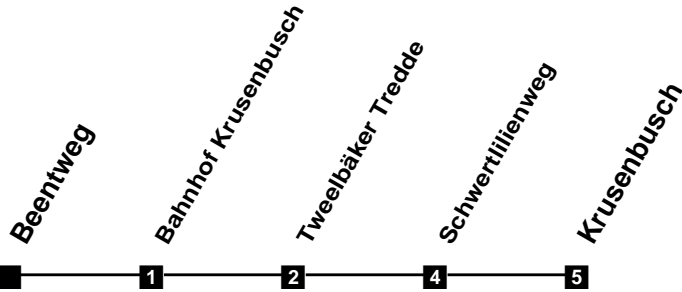

# Fahrplan

gültig ab 9. Dezember 2018

323

Beentweg

Zeit	Montag bis Freitag				Samstag				Sonn- und Feiertag	
3										
4										
5	46									
6	21	49			51					
7	19	34	49		21	51				
8	04	19	34	49	21	51				
9	04	19	34	49	21	51			04	
10	04	19	34	49	19	34	49		04	
11	04	19	34	49	04	19	34	49	04	51
12	04	19	34	49	04	19	34	49	21	51
13	04	19	34	49	04	19	34	49	21	51
14	04	19	34	49	04	19	34	49	21	51
15	04	19	34	49	04	19	34	49	21	51
16	04	19	34	49	04	19	34	49	21	51
17	04	19	34	49	04	19	34	49	21	51
18	04	19	34	49	04	19	34	51	21	51
19	04	19	34	51	21	51			21	51
20	21	51			21	51			21	51
21	21	51			21	51			21	51
22	21	51			21	51			21	51
23	21	51			21	51			21	51
24										
1										
2										

Verkehr und Wasser GmbH  
 VBN-Hotline 0421 - 596059  
 Internet: [www.vwg.de](http://www.vwg.de)  
 Sonderfahrplan am 24.12. und 31.12.

*Aus Liebe zu Oldenburg.*

Einfach  
**Voll-Gas!**