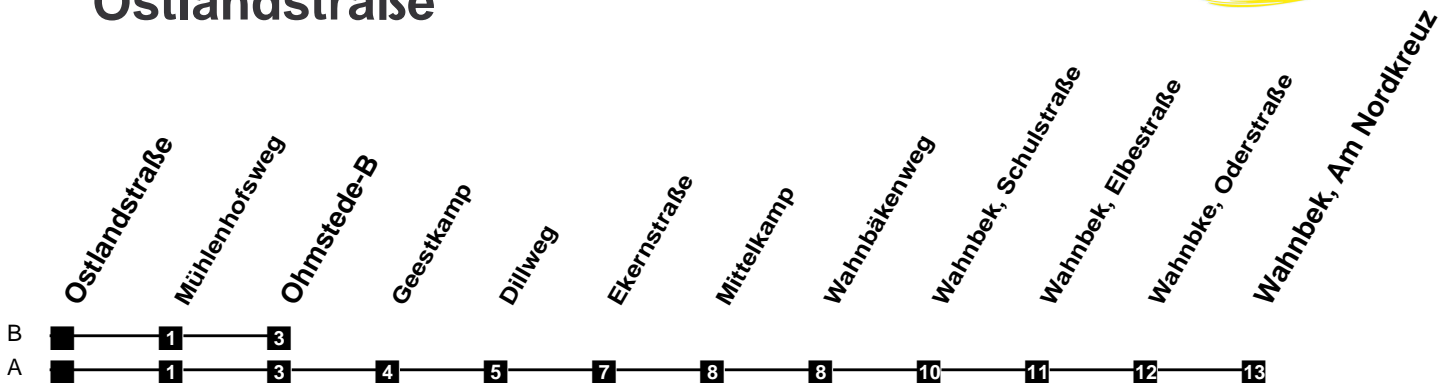

# Fahrplan

gültig ab 15. Dezember 2019

323

## Ostlandstraße

Zeit	Montag bis Freitag				Samstag				Sonn- und Feiertag	
3										
4										
5	33A									
6	08A	44B	59A		38A					
7	14B	29A	44B	59A	08A	38A				
8	14B	29A	44B	59A	08A	38A			56A	
9	14B	29A	44B	59A	08A	38A			56A	
10	14B	29A	44B	59A	14B	29A	44B	59A	56A	
11	14B	29A	44B	59A	14B	29A	44B	59A	53A	
12	14B	29A	44B	59A	14B	29A	44B	59A	38A	
13	14B	29A	44B	59A	14B	29A	44B	59A	08A	38A
14	14B	29A	44B	59A	14B	29A	44B	59A	08A	38A
15	14B	29A	44B	59A	14B	29A	44B	59A	08A	38A
16	14B	29A	44B	59A	14B	29A	44B	59A	08A	38A
17	14B	29A	44B	59A	14B	29A	44B	59A	08A	38A
18	14B	29A	44B	59A	14B	29A	38A		08A	38A
19	14B	38A			08A	38A			08A	38A
20	08A	38A			08A	38A			08A	38A
21	08A	38A			08A	38A			08A	38A
22	08A	38A			08A	38A			08A	38A
23	08A	38A			08A	38A			08A	38A
24	08A				08A				08A	
1										
2										

Verkehr und Wasser GmbH  
 VBN-Hotline 0421 - 596059  
 Internet: www.vwg.de  
 Sonderfahrplan am 24.12. und 31.12.

*Aus Liebe zu Oldenburg.*

**Einfach Voll-Gas!**