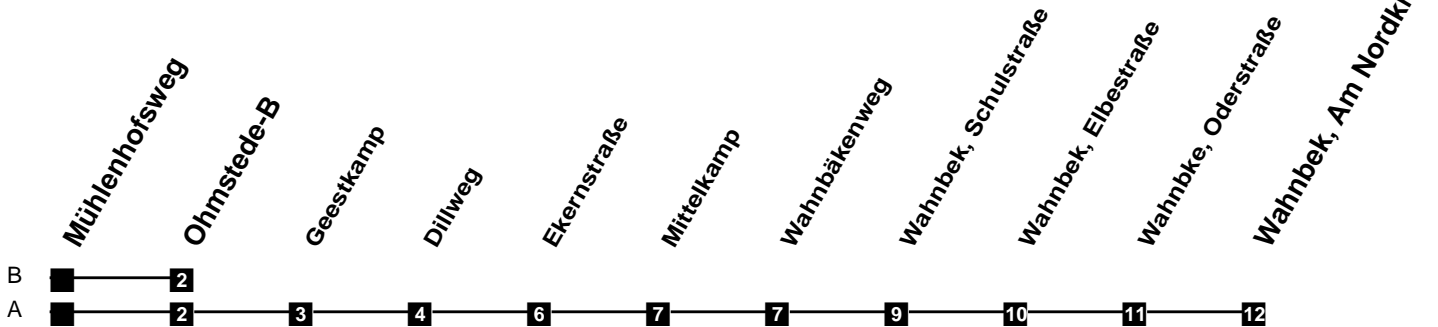

# Fahrplan

gültig ab 15. Dezember 2019

323

## Mühlenhofsweg

Zeit	Montag bis Freitag	Samstag	Sonn- und Feiertag
3			
4			
5	34A		
6	09A 45B	39A	
7	00A 15B 30A 45B	09A 39A	
8	00A 15B 30A 45B	09A 39A	57A
9	00A 15B 30A 45B	09A 39A	57A
10	00A 15B 30A 45B	15B 30A 45B	57A
11	00A 15B 30A 45B	00A 15B 30A 45B	54A
12	00A 15B 30A 45B	00A 15B 30A 45B	39A
13	00A 15B 30A 45B	00A 15B 30A 45B	09A 39A
14	00A 15B 30A 45B	00A 15B 30A 45B	09A 39A
15	00A 15B 30A 45B	00A 15B 30A 45B	09A 39A
16	00A 15B 30A 45B	00A 15B 30A 45B	09A 39A
17	00A 15B 30A 45B	00A 15B 30A 45B	09A 39A
18	00A 15B 30A 45B	00A 15B 30A 39A	09A 39A
19	00A 15B 39A	09A 39A	09A 39A
20	09A 39A	09A 39A	09A 39A
21	09A 39A	09A 39A	09A 39A
22	09A 39A	09A 39A	09A 39A
23	09A 39A	09A 39A	09A 39A
24	09A	09A	09A
1			
2			