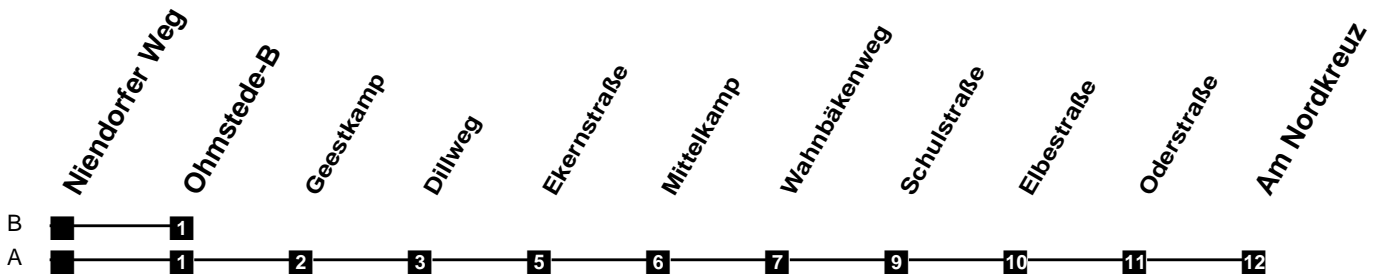

# Fahrplan

gültig ab 9. Dezember 2018

323

## Niendorfer Weg

Zeit	Montag bis Freitag	Samstag	Sonn- und Feiertag
3			
4			
5	34A		
6	09A 46B	39A	
7	01A 16B 31A 46B	09A 39A	
8	01A 16B 31A 46B	09A 39A	57A
9	01A 16B 31A 46B	09A 39A	57A
10	01A 16B 31A 46B	16B 31A 46B	57A
11	01A 16B 31A 46B	01A 16B 31A 46B	54A
12	01A 16B 31A 46B	01A 16B 31A 46B	39A
13	01A 16B 31A 46B	01A 16B 31A 46B	09A 39A
14	01A 16B 31A 46B	01A 16B 31A 46B	09A 39A
15	01A 16B 31A 46B	01A 16B 31A 46B	09A 39A
16	01A 16B 31A 46B	01A 16B 31A 46B	09A 39A
17	01A 16B 31A 46B	01A 16B 31A 46B	09A 39A
18	01A 16B 31A 46B	01A 16B 31A 39A	09A 39A
19	01A 16B 39A	09A 39A	09A 39A
20	09A 39A	09A 39A	09A 39A
21	09A 39A	09A 39A	09A 39A
22	09A 39A	09A 39A	09A 39A
23	09A 39A	09A 39A	09A 39A
24	09A	09A	09A
1			
2			