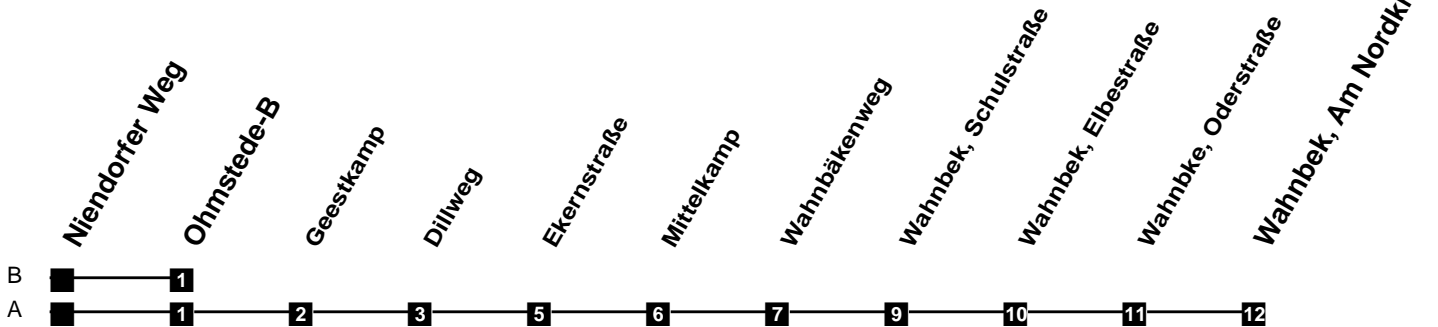

Fahrplan

gültig ab 15. Dezember 2019

323

Niendorfer Weg

Zeit	Montag bis Freitag	Samstag	Sonn- und Feiertag
3			
4			
5	34A		
6	09A 46B	39A	
7	01A 16B 31A 46B	09A 39A	
8	01A 16B 31A 46B	09A 39A	57A
9	01A 16B 31A 46B	09A 39A	57A
10	01A 16B 31A 46B	16B 31A 46B	57A
11	01A 16B 31A 46B	01A 16B 31A 46B	54A
12	01A 16B 31A 46B	01A 16B 31A 46B	39A
13	01A 16B 31A 46B	01A 16B 31A 46B	09A 39A
14	01A 16B 31A 46B	01A 16B 31A 46B	09A 39A
15	01A 16B 31A 46B	01A 16B 31A 46B	09A 39A
16	01A 16B 31A 46B	01A 16B 31A 46B	09A 39A
17	01A 16B 31A 46B	01A 16B 31A 46B	09A 39A
18	01A 16B 31A 46B	01A 16B 31A 39A	09A 39A
19	01A 16B 39A	09A 39A	09A 39A
20	09A 39A	09A 39A	09A 39A
21	09A 39A	09A 39A	09A 39A
22	09A 39A	09A 39A	09A 39A
23	09A 39A	09A 39A	09A 39A
24	09A	09A	09A
1			
2			

Verkehr und Wasser GmbH
 VBN-Hotline 0421 - 596059
 Internet: www.vwg.de
 Sonderfahrplan am 24.12. und 31.12.

Aus Liebe zu Oldenburg.

Einfach Voll-Gas!