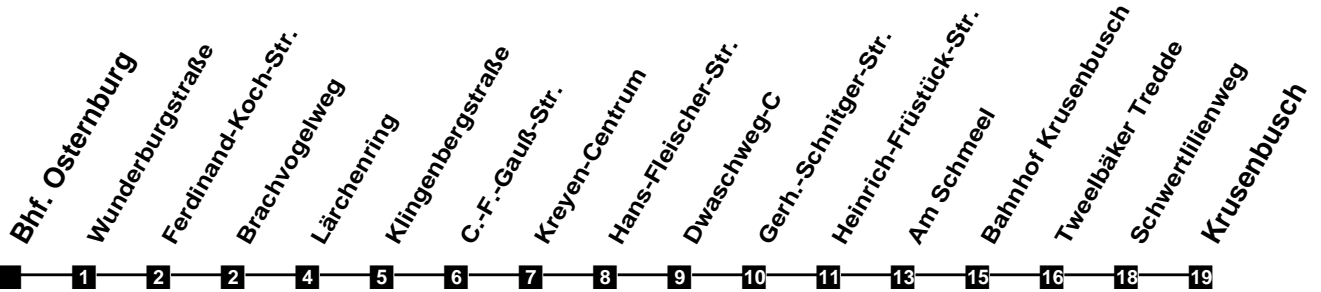

Fahrplan

gültig ab 9. Dezember 2018

323

Bhf. Osternburg

Zeit	Montag bis Freitag				Samstag				Sonn- und Feiertag	
3										
4										
5	34									
6	09	35			39					
7	05	20	35	50	09	39				
8	05	20	35	50	09	39			52	
9	05	20	35	50	09	39			52	
10	05	20	35	50	05	20	35	50	52	
11	05	20	35	50	05	20	35	50	39	
12	05	20	35	50	05	20	35	50	09	39
13	05	20	35	50	05	20	35	50	09	39
14	05	20	35	50	05	20	35	50	09	39
15	05	20	35	50	05	20	35	50	09	39
16	05	20	35	50	05	20	35	50	09	39
17	05	20	35	50	05	20	35	50	09	39
18	05	20	35	50	05	20	39		09	39
19	05	20	39		09	39			09	39
20	09	39			09	39			09	39
21	09	39			09	39			09	39
22	09	39			09	39			09	39
23	09	39			09	39			09	39
24										
1										
2										

Verkehr und Wasser GmbH
 VBN-Hotline 0421 - 596059
 Internet: www.vwg.de
 Sonderfahrplan am 24.12. und 31.12.

Aus Liebe zu Oldenburg.

Einfach Voll-Gas!