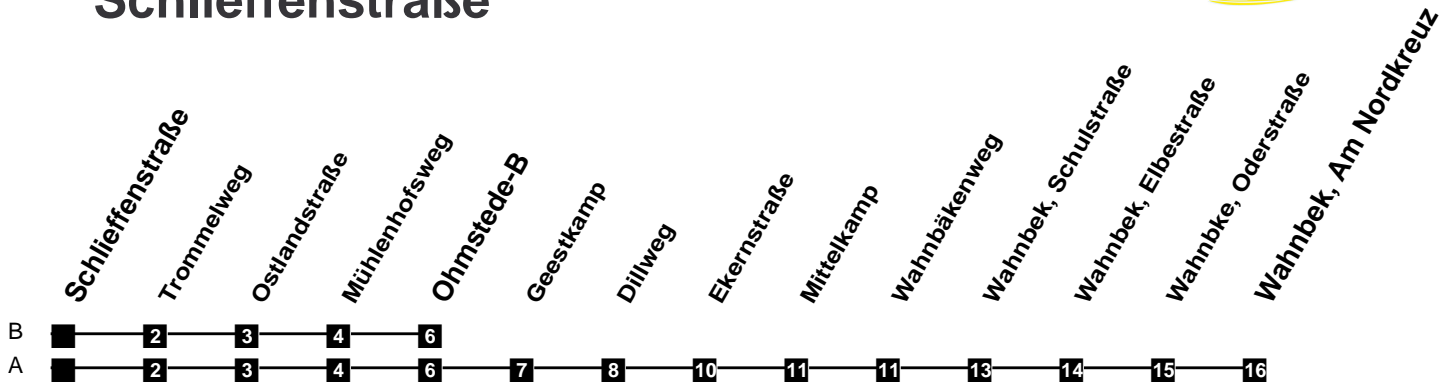

Fahrplan

gültig ab 15. Dezember 2019

323

Schlieffenstraße

Zeit	Montag bis Freitag	Samstag	Sonn- und Feiertag
3			
4			
5	30A		
6	05A 41B 56A	35A	
7	11B 26A 41B 56A	05A 35A	
8	11B 26A 41B 56A	05A 35A	53A
9	11B 26A 41B 56A	05A 35A	53A
10	11B 26A 41B 56A	11B 26A 41B 56A	53A
11	11B 26A 41B 56A	11B 26A 41B 56A	50A
12	11B 26A 41B 56A	11B 26A 41B 56A	35A
13	11B 26A 41B 56A	11B 26A 41B 56A	05A 35A
14	11B 26A 41B 56A	11B 26A 41B 56A	05A 35A
15	11B 26A 41B 56A	11B 26A 41B 56A	05A 35A
16	11B 26A 41B 56A	11B 26A 41B 56A	05A 35A
17	11B 26A 41B 56A	11B 26A 41B 56A	05A 35A
18	11B 26A 41B 56A	11B 26A 35A	05A 35A
19	11B 35A	05A 35A	05A 35A
20	05A 35A	05A 35A	05A 35A
21	05A 35A	05A 35A	05A 35A
22	05A 35A	05A 35A	05A 35A
23	05A 35A	05A 35A	05A 35A
24	05A	05A	05A
1			
2			

Verkehr und Wasser GmbH
 VBN-Hotline 0421 - 596059
 Internet: www.vwg.de
 Sonderfahrplan am 24.12. und 31.12.

Aus Liebe zu Oldenburg.

Einfach
Voll-Gas!