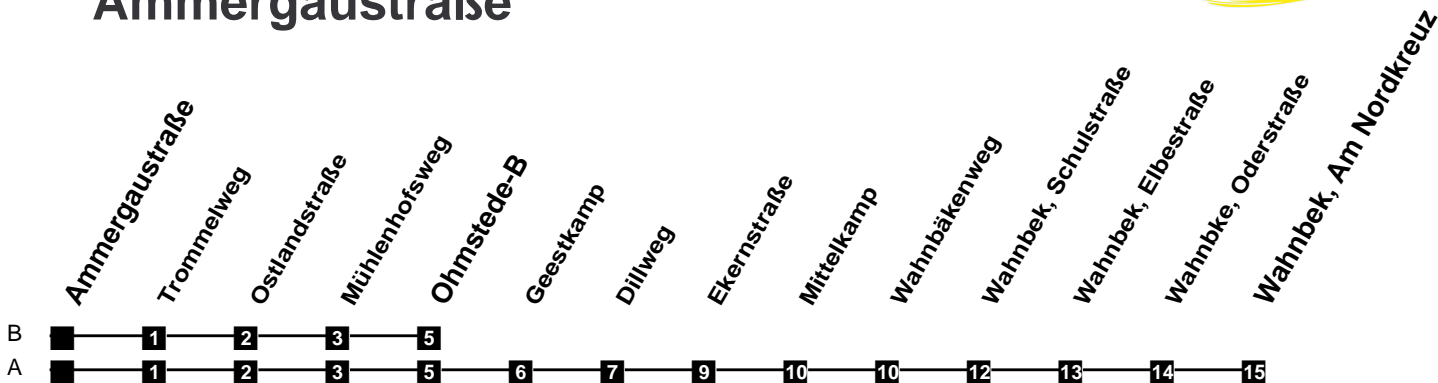

Fahrplan

gültig ab 15. Dezember 2019

323

Ammergaustraße

Zeit	Montag bis Freitag	Samstag	Sonn- und Feiertag
3			
4			
5	31A		
6	06A 42B 57A	36A	
7	12B 27A 42B 57A	06A 36A	
8	12B 27A 42B 57A	06A 36A	54A
9	12B 27A 42B 57A	06A 36A	54A
10	12B 27A 42B 57A	12B 27A 42B 57A	54A
11	12B 27A 42B 57A	12B 27A 42B 57A	51A
12	12B 27A 42B 57A	12B 27A 42B 57A	36A
13	12B 27A 42B 57A	12B 27A 42B 57A	06A 36A
14	12B 27A 42B 57A	12B 27A 42B 57A	06A 36A
15	12B 27A 42B 57A	12B 27A 42B 57A	06A 36A
16	12B 27A 42B 57A	12B 27A 42B 57A	06A 36A
17	12B 27A 42B 57A	12B 27A 42B 57A	06A 36A
18	12B 27A 42B 57A	12B 27A 36A	06A 36A
19	12B 36A	06A 36A	06A 36A
20	06A 36A	06A 36A	06A 36A
21	06A 36A	06A 36A	06A 36A
22	06A 36A	06A 36A	06A 36A
23	06A 36A	06A 36A	06A 36A
24	06A	06A	06A
1			
2			

Verkehr und Wasser GmbH
 VBN-Hotline 0421 - 596059
 Internet: www.vwg.de
 Sonderfahrplan am 24.12. und 31.12.

Aus Liebe zu Oldenburg.

Einfach Voll-Gas!