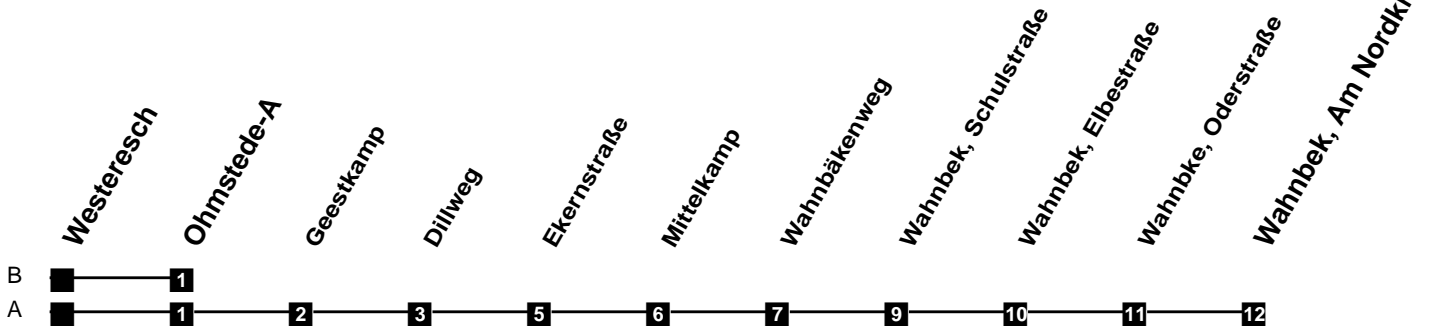

Fahrplan

gültig ab 1. April 2019

323

Westeresch

Zeit	Montag bis Freitag	Samstag	Sonn- und Feiertag
3			
4			
5	34A		
6	09A 46B	39A	
7	01A 16B 31A 46B	09A 39A	
8	01A 16B 31A 46B	09A 39A	57A
9	01A 16B 31A 46B	09A 39A	57A
10	01A 16B 31A 46B	16B 31A 46B	57A
11	01A 16B 31A 46B	01A 16B 31A 46B	54A
12	01A 16B 31A 46B	01A 16B 31A 46B	39A
13	01A 16B 31A 46B	01A 16B 31A 46B	09A 39A
14	01A 16B 31A 46B	01A 16B 31A 46B	09A 39A
15	01A 16B 31A 46B	01A 16B 31A 46B	09A 39A
16	01A 16B 31A 46B	01A 16B 31A 46B	09A 39A
17	01A 16B 31A 46B	01A 16B 31A 46B	09A 39A
18	01A 16B 31A 46B	01A 16B 31A 39A	09A 39A
19	01A 16B 39A	09A 39A	09A 39A
20	09A 39A	09A 39A	09A 39A
21	09A 39A	09A 39A	09A 39A
22	09A 39A	09A 39A	09A 39A
23	09A 39A	09A 39A	09A 39A
24	09A	09A	09A
1			
2			

Verkehr und Wasser GmbH
 VBN-Hotline 0421 - 596059
 Internet: www.vwg.de
 Sonderfahrplan am 24.12. und 31.12.

Aus Liebe zu Oldenburg.

Einfach Voll-Gas!